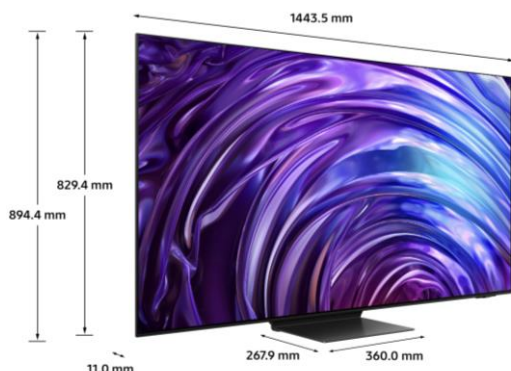

DESIGN	
Finesse du cadre	4 bords fins
Finesse de l'écran	Design Ultra fin
Couleur du cadre	GRAPHITE BLACK
Type de pied	SLIM OC STAND
Couleur du pied	TITAN BLACK
Boîtier déporté One Connect	One Connect (Y24 4K)

DIFFUSION	
Digital Broadcasting	DVB-T2CS2 x 4
Tuner analogique	Oui
Fonction double Tuner	Oui
CI+ (Common Interface)	CI+(1.4)

AUDIO	
Dolby Atmos	Oui
OTS (Object Tracking Sound)	OTS+
Q-Symphony	Oui
Puissance sonore (RMS)	70W
Canaux	4.2.2CH
Bluetooth Audio	Oui
AVA (Active Voice Amplifier)	Oui
Adaptative Sound	Son adaptatif Pro
2 connexions Bluetooth simultanées	Oui

ACCESSOIRES	
Télécommande universelle	Oui et Solaire (TM2360E)
Compatible VESA	400 x 300 mm
Longueur de la vis	5-6mm
Taille de la vis	M8

CONNECTIQUES	
HDMI (=Nombre de ports)	4
HDMI (Taux de rafraichissement)	4K 144Hz (for HDMI 1/2/3/4)
eARC	Oui
Anynet+ (HDMI-CEC)	Oui
USB (Nombre de ports)	3 x USB
USB-C	1 x USB-C
Ethernet (LAN)	1
Digital Audio Out (Optical)	1
Antenne TNT / Cable	Oui
Antenne Satellite	Oui

GAMING	
Mode jeu auto (ALLM)	Oui
Game Motion Plus	Oui
Super Ultra Wide Game View	Oui
Barre de jeu	Oui
Mini Map Zoom	Oui
FreeSync	FreeSync Premium Pro
Gaming Hub	Oui

AUTRES FONCTIONNALITES	
Allumage instantané	Oui
Accessibilité	Oui
Recherche automatique des chaînes	Oui
Gestion des sous titres	Oui
ConnectShare (HDD)	Oui
ConnectShare (USB 2.0)	Oui
Guide des programmes EPG	Oui
Enregistrement (PVR)	Oui
Incrustation d'image	Oui
Dépannage à distance	Oui
IPv6 Support	Oui

CONSOMMATION	
Alimentation	AC220-240V~ 50/60Hz
Disponibilité des pièces détachées	7 ans
Garantie 10 ans anti marquage	N/A
Indice de Réparabilité	8
Consommation électrique en veille (W)	0,5
Consommation électrique pour 1000hrs (Kw)	100
Consommation électrique pour 1000hrs en HDR (Kw)	227
Classe énergétique	F
Mode éco	Oui

SPÉCIFICATIONS TECHNIQUES ET LOGISTIQUES	
Dimensions sans le pied (LxHxP)(mm)	1443.5 x 829.4 x 11.0 mm
Dimensions avec le pied (LxHxP)(mm)	1443.5 x 894.4 x 267.9 mm
Dimensions du carton (LxHxP)(mm)	1625 x 935 x 170 mm
Dimension du pied	360.0 x 267.9 mm
Poids de l'écran sans le pied (kg)	18.9 kg
Poids de l'écran avec le pied (kg)	29.0 kg
Poids du carton (kg)	39.8 kg
EAN	8806095486079