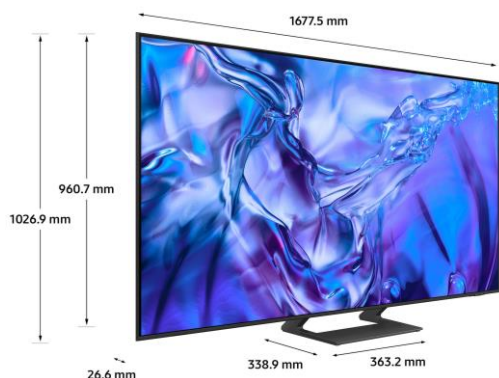

DESIGN	
Finesse du cadre	3 bords fins
Finesse de l'écran	Design Fin
Couleur du cadre	TITAN GRAY
Type de pied	SIMPLE PLUS-NARROW
Couleur du pied	TITAN GRAY
Boîtier déporté One Connect	N/A

DIFFUSION	
Digital Broadcasting	DVB-T2C
Tuner analogique	Oui
Fonction double Tuner	N/A
CI+ (Common Interface)	CI+(1.4)

AUDIO	
Dolby Atmos	Oui
OTS (Object Tracking Sound)	OTS Lite
Q-Symphony	Oui
Puissance sonore (RMS)	20W
Canaux	2CH
Bluetooth Audio	Oui
AVA (Active Voice Amplifier)	N/A
Adaptive Sound	Adaptive Sound
2 connexions Bluetooth simultanées	Oui

ACCESSOIRES	
Télécommande universelle	Oui et Solaire (TM2360E)
Compatible VESA	400 x 400 mm
Longueur de la vis	11-13mm
Taille de la vis	M8

CONNECTIQUES	
HDMI (=Nombre de ports)	3
HDMI (Taux de rafraichissement)	4K 60Hz (for HDMI 1/2/3)
eARC	Oui
Anynet+ (HDMI-CEC)	Oui
USB (Nombre de ports)	2 x USB-A
USB-C	N/A
Ethernet (LAN)	1
Digital Audio Out (Optical)	1
Antenne TNT / Cable	Oui
Antenne Satellite	N/A

GAMING	
Mode jeu auto (ALLM)	Oui
Game Motion Plus	N/A
Super Ultra Wide Game View	N/A
Barre de jeu	N/A
Mini Map Zoom	N/A
FreeSync	N/A
Gaming Hub	Oui

AUTRES FONCTIONNALITES	
Allumage instantané	Oui
Accessibilité	Oui
Recherche automatique des chaînes	Oui
Gestion des sous titres	Oui
ConnectShare (HDD)	Oui
ConnectShare (USB 2.0)	Oui
Guide des programmes EPG	Oui
Enregistrement (PVR)	N/A
Incrustation d'image	N/A
Dépannage à distance	Oui
IPv6 Support	Oui

CONSOMMATION	
Alimentation	AC220-240V~ 50/60Hz
Disponibilité des pièces détachées	7 ans
Garantie 10 ans anti marquage	N/A
Indice de Réparabilité	7
Consommation électrique en veille (W)	0,5
Consommation électrique pour 1000hrs (Kw)	137
Consommation électrique pour 1000hrs en HDR (Kw)	227
Classe énergétique	G
Mode éco	Oui

SPÉCIFICATIONS TECHNIQUES ET LOGISTIQUES	
Dimensions sans le pied (LxHxP)(mm)	1677.5 x 960.7 x 26.6 mm
Dimensions avec le pied (LxHxP)(mm)	1677.5 x 1026.9 x 338.9 mm
Dimensions du carton (LxHxP)(mm)	1834 x 1138 x 190 mm
Dimension du pied	363.2 x 338.9 mm
Poids de l'écran sans le pied (kg)	31.4 kg
Poids de l'écran avec le pied (kg)	32.5 kg
Poids du carton (kg)	42.8 kg
EAN	8806095490137