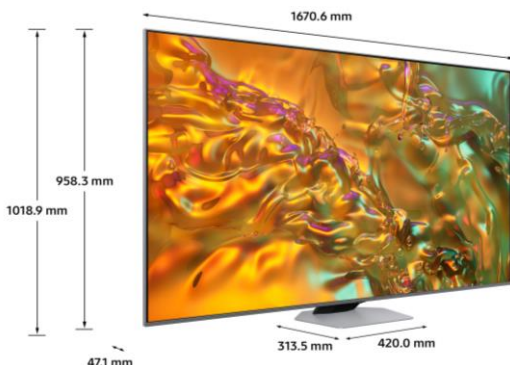

DESIGN	
Finesse du cadre	3 bords fins
Finesse de l'écran	Design Fin
Couleur du cadre	ECLIPSE SILVER
Type de pied	NEW HEXAGON PLATE
Couleur du pied	ECLIPSE SILVER
Boitier déporté One Connect	N/A

DIFFUSION	
Digital Broadcasting	DVB-T2CS2 x 2
Tuner analogique	Oui
Fonction double Tuner	Oui
CI+ (Common Interface)	CI+(1.4)

AUDIO	
Dolby Atmos	Oui
OTS (Object Tracking Sound)	OTS Lite
Q-Symphony	Oui
Puissance sonore (RMS)	40W
Canaux	2.2CH
Bluetooth Audio	Oui
AVA (Active Voice Amplifier)	Oui
Adaptative Sound	Son adaptatif Pro
2 connexions Bluetooth simultanées	Oui

ACCESSOIRES	
Télécommande universelle	Oui et Solaire (TM2360E)
Compatible VESA	400 x 400 mm
Longueur de la vis	17-19mm
Taille de la vis	M8

CONNECTIQUES	
HDMI (=Nombre de ports)	4
HDMI (Taux de rafraichissement)	4K 120Hz (for HDMI 1/2/3/4)
eARC	Oui
Anynet+ (HDMI-CEC)	Oui
USB (Nombre de ports)	2 x USB-A
USB-C	N/A
Ethernet (LAN)	1
Digital Audio Out (Optical)	1
Antenne TNT / Cable	Oui
Antenne Satellite	Oui

SMART TV	
Smart TV	Tizen™ Smart TV
Assistants vocaux intégrés	Bixby
Contrôle vocal	Oui
Applications Opérateurs	B.TV+ / Orange TV / Oqee by Free / SFR TV
Airplay 2	Oui
Samsung TV Plus	Oui
Navigateur internet	Oui
Hub SmartThings	Oui
Guide Universel	Oui
Mirroring (TV vers Mobile)	Oui
Mirroring (Mobile vers TV)	Oui
NFC sur TV	N/A
Tap View	Oui
Multi View	jusqu'à 2 écrans
Prise en charge des caméras mobiles	Oui
WiFi Direct	Oui
TV Sound sur Mobile	N/A
Sound Mirroring	Oui
WiFi	Oui (Wi-Fi 5)
Bluetooth	Oui (BT5.2)
PC sur TV (Workspace)	Oui
Mode Ambient	Mode Ambient+
Micro intégré au TV	Oui
Mises à jour du système d'exploitation	5 ans

GAMING	
Mode jeu auto (ALLM)	Oui
Game Motion Plus	Oui
Super Ultra Wide Game View	Oui
Barre de jeu	Oui
Mini Map Zoom	Oui
FreeSync	FreeSync Premium Pro
Gaming Hub	Oui

AUTRES FONCTIONNALITES	
Allumage instantané	Oui
Accessibilité	Oui
Recherche automatique des chaînes	Oui
Gestion des sous titres	Oui
ConnectShare (HDD)	Oui
ConnectShare (USB 2.0)	Oui
Guide des programmes EPG	Oui
Enregistrement (PVR)	Oui
Incrustation d'image	Oui
Dépannage à distance	Oui
IPv6 Support	Oui

CONSOMMATION	
Alimentation	AC220-240V~ 50/60Hz
Disponibilité des pièces détachées	7 ans
Garantie 10 ans anti marquage	Oui
Indice de Réparabilité	8,1
Consommation électrique en veille (W)	0,5
Consommation électrique pour 1000hrs (Kw)	134
Consommation électrique pour 1000hrs en HDR (Kw)	324
Classe énergétique	G
Mode éco	Oui

SPÉCIFICATIONS TECHNIQUES ET LOGISTIQUES

Dimensions sans le pied (LxHxP)(mm)	1670.6 x 958.3 x 47.1 mm
Dimensions avec le pied (LxHxP)(mm)	1670.6 x 1018.9 x 313.5 mm
Dimensions du carton (LxHxP)(mm)	1872 x 1120 x 186 mm
Dimension du pied	420.0 x 313.5 mm
Poids de l'écran sans le pied (kg)	32.7 kg
Poids de l'écran avec le pied (kg)	37.9 kg
Poids du carton (kg)	47.6 kg

EAN 8806095492001

N° Service Consommateur : 01 48 63 00 00 www.samsung.fr

Visuels non contractuels.
R.C.S. BOBIGNY B 334 367 497 - Fiches produit provisoire. Les informations contenues sur cette fiche sont données à titre purement indicatif et sont sujettes à modifications sans préavis - 2022

SAMSUNG