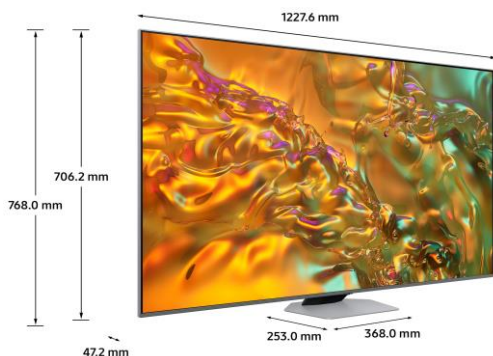

DESIGN	
Finesse du cadre	3 bords fins
Finesse de l'écran	Design Fin
Couleur du cadre	ECLIPSE SILVER
Type de pied	NEW HEXAGON PLATE
Couleur du pied	ECLIPSE SILVER
Boitier déporté One Connect	N/A

DIFFUSION	
Digital Broadcasting	DVB-T2CS2 x 2
Tuner analogique	Oui
Fonction double Tuner	Oui
CI+ (Common Interface)	CI+(1.4)

AUDIO	
Dolby Atmos	Oui
OTS (Object Tracking Sound)	OTS Lite
Q-Symphony	Oui
Puissance sonore (RMS)	40W
Canaux	2.2CH
Bluetooth Audio	Oui
AVA (Active Voice Amplifier)	Oui
Adaptative Sound	Son adaptatif Pro
2 connexions Bluetooth simultanées	Oui

ACCESSOIRES	
Télécommande universelle	Oui et Solaire (TM2360E)
Compatible VESA	200 x 200 mm
Longueur de la vis	17-19mm
Taille de la vis	M8

CONNECTIQUES	
HDMI (=Nombre de ports)	4
HDMI (Taux de rafraichissement)	4K 120Hz (for HDMI 1/2/3/4)
eARC	Oui
Anynet+ (HDMI-CEC)	Oui
USB (Nombre de ports)	2 x USB-A
USB-C	N/A
Ethernet (LAN)	1
Digital Audio Out (Optical)	1
Antenne TNT / Cable	Oui
Antenne Satellite	Oui

SMART TV	
Smart TV	Tizen™ Smart TV
Assistants vocaux intégrés	Bixby
Contrôle vocal	Oui
Applications Opérateurs	B.TV+ / Orange TV / Qoee by Free / SFR TV
Airplay 2	Oui
Samsung TV Plus	Oui
Navigateur internet	Oui
Hub SmartThings	Oui
Guide Universel	Oui
Mirroring (TV vers Mobile)	Oui
Mirroring (Mobile vers TV)	Oui
NFC sur TV	N/A
Tap View	Oui
Multi View	jusqu'à 2 écrans
Prise en charge des caméras mobiles	Oui
WiFi Direct	Oui
TV Sound sur Mobile	N/A
Sound Mirroring	Oui
WiFi	Oui (Wi-Fi 5)
Bluetooth	Oui (BT5.2)
PC sur TV (Workspace)	Oui
Mode Ambient	Mode Ambient+
Micro intégré au TV	Oui
Mises à jour du système d'exploitation	5 ans

GAMING	
Mode jeu auto (ALLM)	Oui
Game Motion Plus	Oui
Super Ultra Wide Game View	Oui
Barre de jeu	Oui
Mini Map Zoom	Oui
FreeSync	FreeSync Premium Pro
Gaming Hub	Oui

AUTRES FONCTIONNALITES	
Allumage instantané	Oui
Accessibilité	Oui
Recherche automatique des chaînes	Oui
Gestion des sous titres	Oui
ConnectShare (HDD)	Oui
ConnectShare (USB 2.0)	Oui
Guide des programmes EPG	Oui
Enregistrement (PVR)	Oui
Incrustation d'image	Oui
Dépannage à distance	Oui
IPv6 Support	Oui

CONSOMMATION	
Alimentation	AC220-240V~ 50/60Hz
Disponibilité des pièces détachées	7 ans
Garantie 10 ans anti marquage	Oui
Indice de Réparabilité	7,6
Consommation électrique en veille (W)	0,5
Consommation électrique pour 1000hrs (Kw)	77
Consommation électrique pour 1000hrs en HDR (Kw)	224
Classe énergétique	F
Mode éco	Oui

SPÉCIFICATIONS TECHNIQUES ET LOGISTIQUES	
Dimensions sans le pied (LxHxP)(mm)	1227.6 x 706.2 x 47.2 mm
Dimensions avec le pied (LxHxP)(mm)	1227.6 x 768.0 x 253.0 mm
Dimensions du carton (LxHxP)(mm)	1445 x 827 x 168 mm
Dimension du pied	368.0 x 253.0 mm
Poids de l'écran sans le pied (kg)	17.1 kg
Poids de l'écran avec le pied (kg)	19.8 kg
Poids du carton (kg)	24.4 kg
EAN	8806095492179