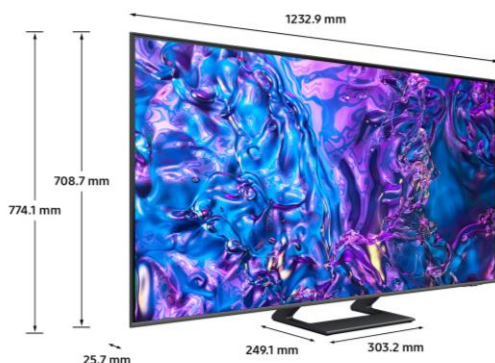

DESIGN	
Finesse du cadre	3 bords fins
Finesse de l'écran	Design Fin
Couleur du cadre	TITAN GRAY
Type de pied	SIMPLE PLUS-NARROW
Couleur du pied	TITAN GRAY
Boitier déporté One Connect	N/A

DIFFUSION	
Digital Broadcasting	DVB-T2CS2 x 2
Tuner analogique	Oui
Fonction double Tuner	Oui
CI+ (Common Interface)	CI+(1.4)

AUDIO	
Dolby Atmos	N/A
OTS (Object Tracking Sound)	OTS Lite
Q-Symphony	Oui
Puissance sonore (RMS)	20W
Canaux	2CH
Bluetooth Audio	Oui
AVA (Active Voice Amplifier)	Oui
Adaptative Sound	Son adaptatif Pro
2 connexions Bluetooth simultanées	Oui

ACCESSOIRES	
Télécommande universelle	Oui et Solaire (TM2360E)
Compatible VESA	200 x 200 mm
Longueur de la vis	11-14mm
Taille de la vis	M8

CONNECTIQUES	
HDMI (=Nombre de ports)	4
HDMI (Taux de rafraichissement)	4K 120Hz (for HDMI 1/2/3/4)
eARC	Oui
Anynet+ (HDMI-CEC)	Oui
USB (Nombre de ports)	2 x USB-A
USB-C	N/A
Ethernet (LAN)	1
Digital Audio Out (Optical)	1
Antenne TNT / Cable	Oui
Antenne Satellite	Oui

SMART TV	
Smart TV	Tizen™ Smart TV
Assistants vocaux intégrés	Bixby
Contrôle vocal	Oui
Applications Opérateurs	B.TV+ / Orange TV / Qoee by Free / SFR TV
Airplay 2	Oui
Samsung TV Plus	Oui
Navigateur internet	Oui
Hub SmartThings	Oui
Guide Universel	Oui
Mirroring (TV vers Mobile)	Oui
Mirroring (Mobile vers TV)	Oui
NFC sur TV	N/A
Tap View	Oui
Multi View	jusqu'à 2 écrans
Prise en charge des caméras mobiles	Oui
WiFi Direct	Oui
TV Sound sur Mobile	N/A
Sound Mirroring	Oui
WiFi	Oui (Wi-Fi 5)
Bluetooth	Oui (BT5.2)
PC sur TV (Workspace)	Oui
Mode Ambient	Mode Ambient+
Micro intégré au TV	Oui
Mises à jour du système d'exploitation	5 ans

GAMING	
Mode jeu auto (ALLM)	Oui
Game Motion Plus	Oui
Super Ultra Wide Game View	Oui
Barre de jeu	Oui
Mini Map Zoom	Oui
FreeSync	FreeSync Premium
Gaming Hub	Oui

AUTRES FONCTIONNALITES	
Allumage instantané	Oui
Accessibilité	Oui
Recherche automatique des chaînes	Oui
Gestion des sous titres	Oui
ConnectShare (HDD)	Oui
ConnectShare (USB 2.0)	Oui
Guide des programmes EPG	Oui
Enregistrement (PVR)	Oui
Incrustation d'image	Oui
Dépannage à distance	Oui
IPv6 Support	Oui

CONSOMMATION	
Alimentation	AC220-240V~ 50/60Hz
Disponibilité des pièces détachées	7 ans
Garantie 10 ans anti marquage	Oui
Indice de Réparabilité	8,2
Consommation électrique en veille (W)	0,5
Consommation électrique pour 1000hrs (Kw)	64
Consommation électrique pour 1000hrs en HDR (Kw)	160
Classe énergétique	E
Mode éco	Oui

SPÉCIFICATIONS TECHNIQUES ET LOGISTIQUES	
Dimensions sans le pied (LxHxP)(mm)	1232.9 x 708.7 x 25.7 mm
Dimensions avec le pied (LxHxP)(mm)	1232.9 x 774.1 x 249.1 mm
Dimensions du carton (LxHxP)(mm)	1399 x 846 x 148 mm
Dimension du pied	303.2 x 249.1 mm
Poids de l'écran sans le pied (kg)	16.1 kg
Poids de l'écran avec le pied (kg)	16.8 kg
Poids du carton (kg)	23 kg
EAN	8806095493107