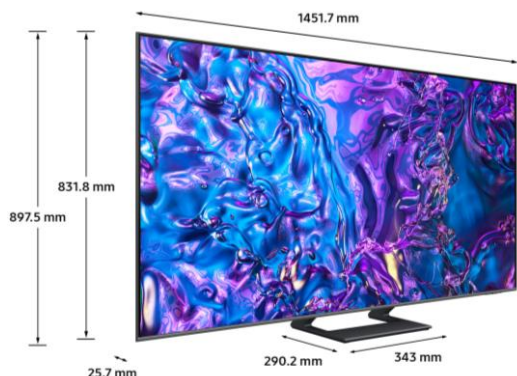

DESIGN	
Finesse du cadre	3 bords fins
Finesse de l'écran	Design Fin
Couleur du cadre	TITAN GRAY
Type de pied	SIMPLE PLUS-NARROW
Couleur du pied	TITAN GRAY
Boitier déporté One Connect	N/A

DIFFUSION	
Digital Broadcasting	DVB-T2CS2 x 2
Tuner analogique	Oui
Fonction double Tuner	Oui
CI+ (Common Interface)	CI+(1.4)

AUDIO	
Dolby Atmos	Oui
OTS (Object Tracking Sound)	OTS Lite
Q-Symphony	Oui
Puissance sonore (RMS)	20W
Canaux	2CH
Bluetooth Audio	Oui
AVA (Active Voice Amplifier)	Oui
Adaptative Sound	Son adaptatif Pro
2 connexions Bluetooth simultanées	Oui

ACCESSOIRES	
Télécommande universelle	Oui et Solaire (TM2360E)
Compatible VESA	400 x 300 mm
Longueur de la vis	5-6mm
Taille de la vis	M8

CONNECTIQUES	
HDMI (=Nombre de ports)	4
HDMI (Taux de rafraichissement)	4K 120Hz (for HDMI 1/2/3/4)
eARC	Oui
Anynet+ (HDMI-CEC)	Oui
USB (Nombre de ports)	2 x USB-A
USB-C	N/A
Ethernet (LAN)	1
Digital Audio Out (Optical)	1
Antenne TNT / Cable	Oui
Antenne Satellite	Oui

SMART TV	
Smart TV	Tizen™ Smart TV
Assistants vocaux intégrés	Bixby
Contrôle vocal	Oui
Applications Opérateurs	B.TV+ / Orange TV / Qoee by Free / SFR TV
Airplay 2	Oui
Samsung TV Plus	Oui
Navigateur internet	Oui
Hub SmartThings	Oui
Guide Universel	Oui
Mirroring (TV vers Mobile)	Oui
Mirroring (Mobile vers TV)	Oui
NFC sur TV	N/A
Tap View	Oui
Multi View	jusqu'à 2 écrans
Prise en charge des caméras mobiles	Oui
WiFi Direct	Oui
TV Sound sur Mobile	N/A
Sound Mirroring	Oui
WiFi	Oui (Wi-Fi 5)
Bluetooth	Oui (BT5.2)
PC sur TV (Workspace)	Oui
Mode Ambient	Mode Ambient+
Micro intégré au TV	Oui
Mises à jour du système d'exploitation	5 ans

GAMING	
Mode jeu auto (ALLM)	Oui
Game Motion Plus	Oui
Super Ultra Wide Game View	Oui
Barre de jeu	Oui
Mini Map Zoom	Oui
FreeSync	FreeSync Premium
Gaming Hub	Oui

AUTRES FONCTIONNALITES	
Allumage instantané	Oui
Accessibilité	Oui
Recherche automatique des chaînes	Oui
Gestion des sous titres	Oui
ConnectShare (HDD)	Oui
ConnectShare (USB 2.0)	Oui
Guide des programmes EPG	Oui
Enregistrement (PVR)	Oui
Incrustation d'image	Oui
Dépannage à distance	Oui
IPv6 Support	Oui

CONSOMMATION	
Alimentation	AC220-240V~ 50/60Hz
Disponibilité des pièces détachées	7 ans
Garantie 10 ans anti marquage	Oui
Indice de Réparabilité	8,2
Consommation électrique en veille (W)	0,5
Consommation électrique pour 1000hrs (Kw)	85
Consommation électrique pour 1000hrs en HDR (Kw)	220
Classe énergétique	E
Mode éco	Oui

SPÉCIFICATIONS TECHNIQUES ET LOGISTIQUES

Dimensions sans le pied (LxHxP)(mm)	1451.7 x 831.8 x 25.7 mm
Dimensions avec le pied (LxHxP)(mm)	1451.7 x 897.5 x 290.2 mm
Dimensions du carton (LxHxP)(mm)	1612 x 950 x 164 mm
Dimension du pied	343 x 290.2 mm
Poids de l'écran sans le pied (kg)	21.4 kg
Poids de l'écran avec le pied (kg)	22.2 kg
Poids du carton (kg)	29.2 kg

EAN 8806095493282