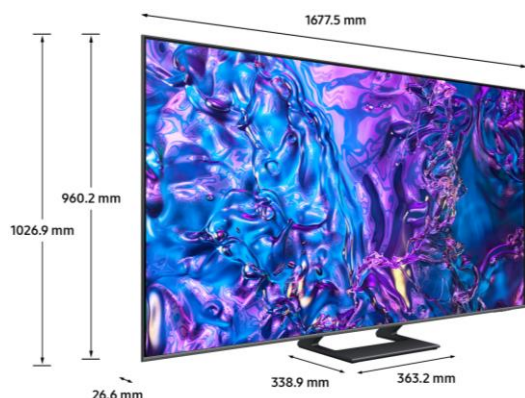

DESIGN	
Finesse du cadre	3 bords fins
Finesse de l'écran	Design Fin
Couleur du cadre	TITAN GRAY
Type de pied	SIMPLE PLUS-NARROW
Couleur du pied	TITAN GRAY
Boîtier déporté One Connect	N/A

DIFFUSION	
Digital Broadcasting	DVB-T2CS2 x 2
Tuner analogique	Oui
Fonction double Tuner	Oui
CI+ (Common Interface)	CI+(1.4)

AUDIO	
Dolby Atmos	N/A
OTS (Object Tracking Sound)	OTS Lite
Q-Symphony	Oui
Puissance sonore (RMS)	20W
Canaux	2CH
Bluetooth Audio	Oui
AVA (Active Voice Amplifier)	Oui
Adaptative Sound	Son adaptatif Pro
2 connexions Bluetooth simultanées	N/A

ACCESSOIRES	
Télécommande universelle	Oui et Solaire (TM2360E)
Compatible VESA	400 x 400 mm
Longueur de la vis	5-6mm
Taille de la vis	M8

CONNECTIQUES	
HDMI (=Nombre de ports)	4
HDMI (Taux de rafraîchissement)	4K 120Hz (for HDMI 1/2/3/4)
eARC	Oui
Anynet+ (HDMI-CEC)	Oui
USB (Nombre de ports)	2 x USB-A
USB-C	N/A
Ethernet (LAN)	1
Digital Audio Out (Optical)	1
Antenne TNT / Cable	Oui
Antenne Satellite	Oui

SMART TV	
WiFi	Oui (Wi-Fi 5)
Bluetooth	Oui (BT5.2)
PC sur TV (WorkSpace)	Oui
Mode Ambient	Mode Ambient+
Micro intégré au TV	Oui
Mises à jour du système d'exploitation	5 ans

GAMING	
Mode jeu auto (ALLM)	Oui
Game Motion Plus	Oui
Super Ultra Wide Game View	Oui
Barre de jeu	Oui
Mini Map Zoom	Oui
FreeSync	FreeSync Premium
Gaming Hub	Oui

AUTRES FONCTIONNALITES	
Allumage instantané	Oui
Accessibilité	Oui
Recherche automatique des chaînes	Oui
Gestion des sous titres	Oui
ConnectShare (HDD)	Oui
ConnectShare (USB 2.0)	Oui
Guide des programmes EPG	Oui
Enregistrement (PVR)	Oui
Incrustation d'image	Oui
Dépannage à distance	Oui
IPv6 Support	Oui

CONSOMMATION	
Alimentation	AC220-240V~ 50/60Hz
Disponibilité des pièces détachées	7 ans
Garantie 10 ans anti marquage	Oui
Indice de Réparabilité	8,2
Consommation électrique en veille (W)	0,5
Consommation électrique pour 1000hrs (Kw)	83
Consommation électrique pour 1000hrs en HDR (Kw)	228
Classe énergétique	D
Mode éco	Oui

SPÉCIFICATIONS TECHNIQUES ET LOGISTIQUES	
Dimensions sans le pied (LxHxP)(mm)	1677.5 x 960.2 x 26.6 mm
Dimensions avec le pied (LxHxP)(mm)	1677.5 x 1026.9 x 338.9 mm
Dimensions du carton (LxHxP)(mm)	1834 x 1138 x 190 mm
Dimension du pied	363.2 x 338.9 mm
Poids de l'écran sans le pied (kg)	33.4 kg
Poids de l'écran avec le pied (kg)	34.5 kg
Poids du carton (kg)	44.8 kg
EAN	8806095493299