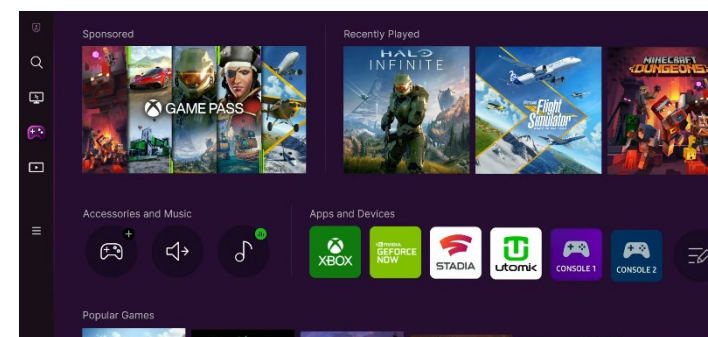

LES FONCTIONNALITÉS SMART EMBARQUÉES

Grâce aux fonctionnalités Smart TV & Gaming Hub, **streamer et jouer** à vos jeux préférés n'a jamais été aussi simple. Accédez au meilleur du divertissement grâce à **Netflix, YouTube et Xbox Game Pass sans avoir besoin de console ou de PC**.

SAMSUNG