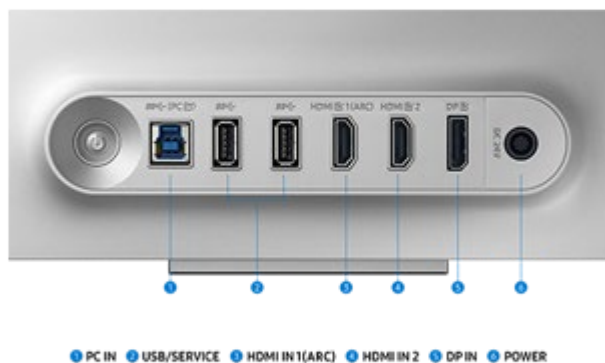

Odyssey OLED G8 32" G80SD

CARACTÉRISTIQUES

Détails		LS32DG802SUXEN
Affichage	Taille – Format	32" 16:09
	Type de dalle	OLED Glare Free
	Plat/Incurvé	Plat
	Résolution	4K UHD : 3440 x 2160
	Temps de réponse	0,03ms
	Taux de rafraîchissement	240Hz
	HDR	HDR10+ & HDR10+ Gaming
	Nombre de couleurs	1 Milliard
	Luminosité Typ.	250cd/m ²
	Contraste	1,000,000:1
	Angle de vision (H/V)	178° / 178°
	Fonctionnalités	Gaming
Intégrées		Smart TV Plus, SmartThings, NQ8 AI Gen 3, Flicker Free, Image Size, Eco Light Sensor, Eye Saver Mode, Microsoft 365, HDMI-CEC
Interface	Ports	Display port (1,4), 2 x HDMI (2,1), 2 x USB Hub, USB-B
	Connectivité	WiFi, Bluetooth
Normes	Audio	Haut-parleurs (10W) , Adaptive Sound Pro
	Energie (SDR HDR)	Classe G Classe G
Design	Pied	Pied réglable en hauteur, inclinable, pivotable, orientable
	VESA	100 x 100
Dimensions	Avec pied sans pied	719.7 x 584.6 x 263.5 mm 719.7 x 414.7 x 49.2 mm
	Emballage	815 x 200 x 530 mm
	Poids	Avec pied Emballage
Alimentation	Type	Externe
	Consommation SDR	47W
	Consommation HDR	180W
Références	Model Code	LS32DG802SUXEN
	Code EAN	8806095494159

CONNECTIQUES

● PC IN ● USB/SERVICE ● HDMI IN1 (ARC) ● HDMI IN 2 ● DP IN ● POWER

ACCESSOIRES

- Câble HDMI
- Câble d'alimentation
- Câble DP
- Câble USB-A vers USB-B
- Télécommande

SAMSUNG

Odyssey OLED G8 32" G80SD Assurez-vous la victoire