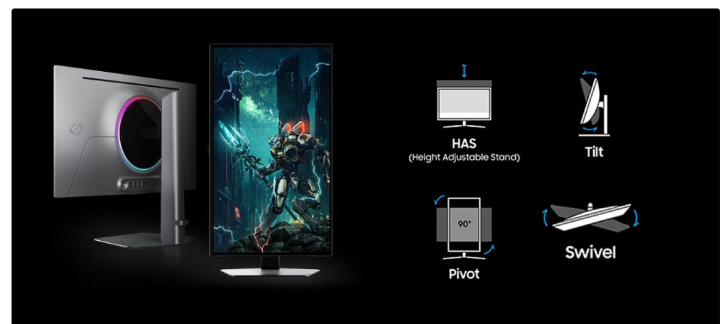

SYSTÈME DE REFROIDISSEMENT DYNAMIQUE

Pour la première fois au monde, le système de conduite de chaleur pulsée a été appliqué à l'écran pour **éviter les surchauffes**. Le système de refroidissement dynamique évapore et condense un liquide de refroidissement pour diffuser et **réduire la température de l'écran**.