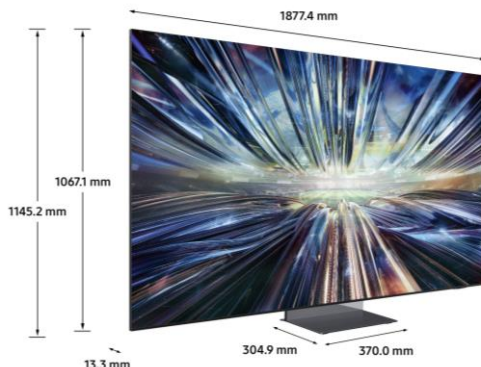

DESIGN	
Finesse du cadre	Sans bords
Finesse de l'écran	Design Ultra fin
Couleur du cadre	GRAPHITE BLACK
Type de pied	MYSTIC FLOATING STAND
Couleur du pied	SPACE GRAPHITE
Boîtier déporté One Connect	One Connect (Y24 8K)

DIFFUSION	
Digital Broadcasting	DVB-T2CS2 x 2
Tuner analogique	Oui
Fonction double Tuner	Oui
CI+ (Common Interface)	CI+(1.4)

AUDIO	
Dolby Atmos	Oui
OTS (Object Tracking Sound)	OTS Pro
Q-Symphony	Oui
Puissance sonore (RMS)	90W
Canaux	6.2.4CH
Bluetooth Audio	Oui
AVA (Active Voice Amplifier)	Oui (Pro)
Adaptative Sound	Son adaptatif Pro
2 connexions Bluetooth simultanées	Oui

ACCESSOIRES	
Télécommande universelle	Oui et Solaire (TM2360E)
Compatible VESA	600 x 400 mm
Longueur de la vis	5-6mm
Taille de la vis	M8

SÉCURITÉS	
HDMI (=Nombre de ports)	4
HDMI (Taux de rafraîchissement)	8K 60Hz, 4K 240Hz (for HDMI 1/2/3/4)
eARC	Oui
Anynet+ (HDMI-CEC)	Oui
USB (Nombre de ports)	2 x USB
USB-C	1 x USB-C
Ethernet (LAN)	1
Digital Audio Out (Optical)	1
Antenne TNT / Cable	Oui
Antenne Satellite	Oui

GAMING	
Mode jeu auto (ALLM)	Oui
Game Motion Plus	Oui
Super Ultra Wide Game View	Oui
Barre de jeu	Oui
Mini Map Zoom	Oui
FreeSync	FreeSync Premium Pro
Gaming Hub	Oui

AUTRES FONCTIONNALITES	
Allumage instantané	Oui
Accessibilité	Oui
Recherche automatique des chaînes	Oui
Gestion des sous titres	Oui
ConnectShare (HDD)	Oui
ConnectShare (USB 2.0)	Oui
Guide des programmes EPG	Oui
Enregistrement (PVR)	Oui
Incrustation d'image	Oui
Dépannage à distance	Oui
IPv6 Support	Oui

CONSOMMATION	
Alimentation	AC220-240V~ 50/60Hz
Disponibilité des pièces détachées	7 ans
Garantie 10 ans anti marquage	Oui
Indice de Réparabilité	8,4
Consommation électrique en veille (W)	0,5
Consommation électrique pour 1000hrs (Kw)	164
Consommation électrique pour 1000hrs en HDR (Kw)	438
Classe énergétique	G
Mode éco	Oui

SPÉCIFICATIONS TECHNIQUES ET LOGISTIQUES	
Dimensions sans le pied (LxHxP)(mm)	1877.4 x 1067.1 x 13.3 mm
Dimensions avec le pied (LxHxP)(mm)	1877.4 x 1145.2 x 304.9 mm
Dimensions du carton (LxHxP)(mm)	2090.0 x 1260.0 x 220.0 mm
Dimension du pied	370.0 x 304.9 mm
Poids de l'écran sans le pied (kg)	42.7 kg
Poids de l'écran avec le pied (kg)	53.4 kg
Poids du carton (kg)	69.4 kg
EAN	8806095504681