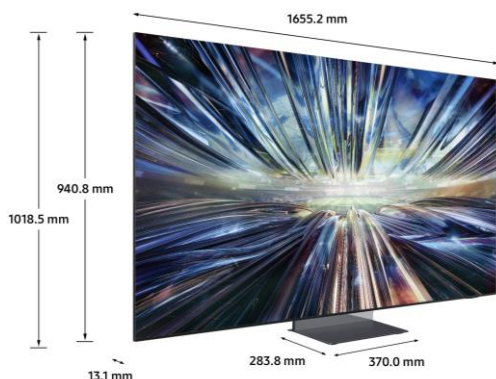

DESIGN	
Finesse du cadre	Sans bords
Finesse de l'écran	Design Ultra fin
Couleur du cadre	GRAPHITE BLACK
Type de pied	MYSTIC FLOATING STAND
Couleur du pied	SPACE GRAPHITE
Boîtier déporté One Connect	One Connect (Y24 8K)

DIFFUSION	
Digital Broadcasting	DVB-T2CS2 x 2
Tuner analogique	Oui
Fonction double Tuner	Oui
CI+ (Common Interface)	CI+(1.4)

AUDIO	
Dolby Atmos	Oui
OTS (Object Tracking Sound)	OTS Pro
Q-Symphony	Oui
Puissance sonore (RMS)	90W
Canaux	6.2.4CH
Bluetooth Audio	Oui
AVA (Active Voice Amplifier)	Oui (Pro)
Adaptative Sound	Son adaptatif Pro
2 connexions Bluetooth simultanées	Oui

ACCESSOIRES	
Télécommande universelle	Oui et Solaire (TM2360E)
Compatible VESA	400 x 300 mm
Longueur de la vis	5-6mm
Taille de la vis	M8

CONNECTIQUES	
HDMI (=Nombre de ports)	4
HDMI (Taux de rafraichissement)	8K 60Hz, 4K 240Hz (for HDMI 1/2/3/4)
eARC	Oui
Anynet+ (HDMI-CEC)	Oui
USB (Nombre de ports)	2 x USB
USB-C	1 x USB-C
Ethernet (LAN)	1
Digital Audio Out (Optical)	1
Antenne TNT / Cable	Oui
Antenne Satellite	Oui

GAMING	
Mode jeu auto (ALLM)	Oui
Game Motion Plus	Oui
Super Ultra Wide Game View	Oui
Barre de jeu	Oui
Mini Map Zoom	Oui
FreeSync	FreeSync Premium Pro
Gaming Hub	Oui

AUTRES FONCTIONNALITES	
Allumage instantané	Oui
Accessibilité	Oui
Recherche automatique des chaînes	Oui
Gestion des sous titres	Oui
ConnectShare (HDD)	Oui
ConnectShare (USB 2.0)	Oui
Guide des programmes EPG	Oui
Enregistrement (PVR)	Oui
Incrustation d'image	Oui
Dépannage à distance	Oui
IPv6 Support	Oui

CONSOMMATION	
Alimentation	AC220-240V~ 50/60Hz
Disponibilité des pièces détachées	7 ans
Garantie 10 ans anti marquage	Oui
Indice de Réparabilité	8
Consommation électrique en veille (W)	0,5
Consommation électrique pour 1000hrs (Kw)	137
Consommation électrique pour 1000hrs en HDR (Kw)	408
Classe énergétique	G
Mode éco	Oui

SPÉCIFICATIONS TECHNIQUES ET LOGISTIQUES	
Dimensions sans le pied (LxHxP)(mm)	1655.2 x 940.8 x 13.1 mm
Dimensions avec le pied (LxHxP)(mm)	1655.2 x 1018.5 x 283.8 mm
Dimensions du carton (LxHxP)(mm)	1814.0 x 1124.0 x 191.0 mm
Dimension du pied	370.0 x 283.8 mm
Poids de l'écran sans le pied (kg)	30.8 kg
Poids de l'écran avec le pied (kg)	40.4 kg
Poids du carton (kg)	53.6 kg
EAN	8806095506159