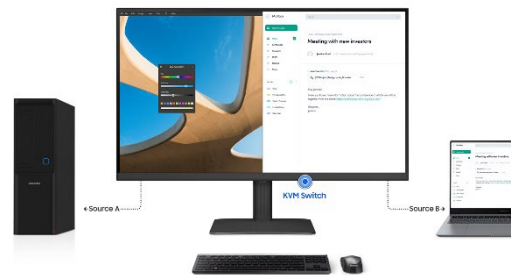

Des fonctionnalités pour + de productivité

Avec la fonction **KVM switch** contrôlez deux sources différentes avec un seul écran. Par ailleurs, gagnez en productivité grâce aux fonctionnalités PIP et PBP, qui vous permettent d'optimiser l'affichage. Dupliquez deux écrans ensemble grâce à la fonctionnalité **Daisy Chain**.