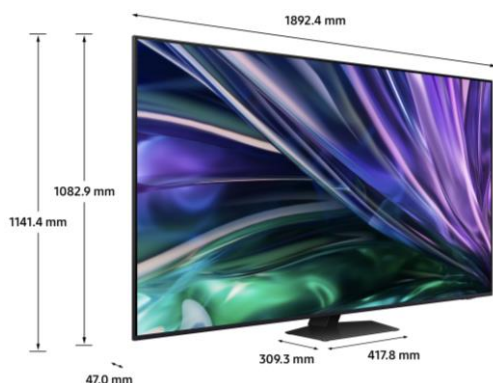

DESIGN	
Finesse du cadre	3 bords fins
Finesse de l'écran	Design Fin
Couleur du cadre	CARBON SILVER
Type de pied	ONE TOUCH HEXAGON
Couleur du pied	CARBON SILVER
Boîtier déporté One Connect	N/A

DIFFUSION	
Digital Broadcasting	DVB-T2CS2 x 2 (FRANSAT)
Tuner analogique	Oui
Fonction double Tuner	Oui
CI+ (Common Interface)	CI+(1.4)

AUDIO	
Dolby Atmos	Oui
OTS (Object Tracking Sound)	OTS Lite
Q-Symphony	Oui
Puissance sonore (RMS)	40W
Canaux	2.2CH
Bluetooth Audio	Oui
AVA (Active Voice Amplifier)	Oui
Adaptative Sound	Son adaptatif Pro
2 connexions Bluetooth simultanées	Oui

ACCESSOIRES	
Télécommande universelle	Oui et Solaire (TM2360E)
Compatible VESA	600 x 400 mm
Longueur de la vis	11-13mm
Taille de la vis	M8

CONNECTIQUES	
HDMI (=Nombre de ports)	4
HDMI (Taux de rafraichissement)	4K 120Hz (for HDMI 1/2/3/4)
eARC	Oui
Anynet+ (HDMI-CEC)	Oui
USB (Nombre de ports)	2 x USB-A
USB-C	N/A
Ethernet (LAN)	1
Digital Audio Out (Optical)	1
Antenne TNT / Cable	Oui
Antenne Satellite	Oui

GAMING	
Mode jeu auto (ALLM)	Oui
Game Motion Plus	Oui
Super Ultra Wide Game View	Oui
Barre de jeu	Oui
Mini Map Zoom	Oui
FreeSync	FreeSync Premium Pro
Gaming Hub	Oui

AUTRES FONCTIONNALITES	
Allumage instantané	Oui
Accessibilité	Oui
Recherche automatique des chaînes	Oui
Gestion des sous titres	Oui
ConnectShare (HDD)	Oui
ConnectShare (USB 2.0)	Oui
Guide des programmes EPG	Oui
Enregistrement (PVR)	Oui
Incrustation d'image	Oui
Dépannage à distance	Oui
IPv6 Support	Oui

CONSOMMATION	
Alimentation	AC220-240V~ 50/60Hz
Disponibilité des pièces détachées	7 ans
Garantie 10 ans anti marquage	Oui
Indice de Durabilité	7,7
Consommation électrique en veille (W)	0,5
Consommation électrique pour 1000hrs (Kw)	143
Consommation électrique pour 1000hrs en HDR (Kw)	357
Classe énergétique	F
Mode éco	Oui

SPÉCIFICATIONS TECHNIQUES ET LOGISTIQUES	
Dimensions sans le pied (LxHxP)(mm)	1892.4 x 1082.9 x 47.0 mm
Dimensions avec le pied (LxHxP)(mm)	1892.4 x 1141.4 x 309.3 mm
Dimensions du carton (LxHxP)(mm)	2150.0 x 1235.0 x 209.0 mm
Dimension du pied	417.8 x 309.3 mm
Poids de l'écran sans le pied (kg)	42.5 kg
Poids de l'écran avec le pied (kg)	49.7 kg
Poids du carton (kg)	62.9 kg
EAN	8806095539300