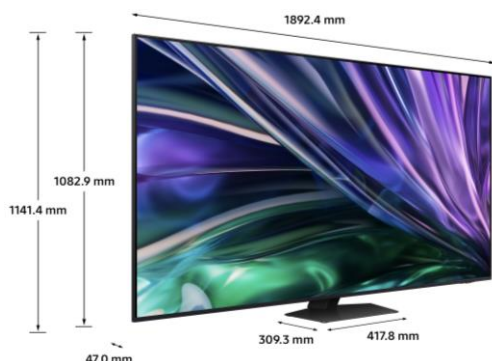

DESIGN	
Finesse du cadre	3 bords fins
Finesse de l'écran	Design Fin
Couleur du cadre	CARBON SILVER
Type de pied	ONE TOUCH HEXAGON
Couleur du pied	CARBON SILVER
Boîtier déporté One Connect	N/A

DIFFUSION	
Digital Broadcasting	DVB-T2CS2 x 2 (FRANSAT)
Tuner analogique	Oui
Fonction double Tuner	Oui
CI+ (Common Interface)	CI+(1.4)

AUDIO	
Dolby Atmos	Oui
OTS (Object Tracking Sound)	OTS Lite
Q-Symphony	Oui
Puissance sonore (RMS)	40W
Canaux	2.2CH
Bluetooth Audio	Oui
AVA (Active Voice Amplifier)	Oui
Adaptative Sound	Son adaptatif Pro
2 connexions Bluetooth simultanées	Oui

ACCESSOIRES	
Télécommande universelle	Oui et Solaire (TM2360E)
Compatible VESA	600 x 400 mm
Longueur de la vis	11-13mm
Taille de la vis	M8

CONNECTIQUES	
HDMI (=Nombre de ports)	4
HDMI (Taux de rafraichissement)	4K 120Hz (for HDMI 1/2/3/4)
eARC	Oui
Anynet+ (HDMI-CEC)	Oui
USB (Nombre de ports)	2 x USB-A
USB-C	N/A
Ethernet (LAN)	1
Digital Audio Out (Optical)	1
Antenne TNT / Cable	Oui
Antenne Satellite	Oui

SMART TV	
Smart TV	Tizen™ Smart TV
Assistants vocaux intégrés	Bixby
Contrôle vocal	Oui
Applications Opérateurs	B.TV+ / Orange TV / Qoee by Free / SFR TV
Airplay 2	Oui
Samsung TV Plus	Oui
Navigateur internet	Oui
Hub SmartThings	Oui
Guide Universel	Oui
Mirroring (TV vers Mobile)	Oui
Mirroring (Mobile vers TV)	Oui
NFC sur TV	N/A
Tap View	Oui
Multi View	jusqu'à 2 écrans
Prise en charge des caméras mobiles	Oui
WiFi Direct	Oui
TV Sound sur Mobile	N/A
Sound Mirroring	Oui
WiFi	Oui (Wi-Fi 5)
Bluetooth	Oui (BT5.2)
PC sur TV (Workspace)	Oui
Mode Ambient	Mode Ambient+
Micro intégré au TV	Oui
Mises à jour du système d'exploitation	5 ans

GAMING	
Mode jeu auto (ALLM)	Oui
Game Motion Plus	Oui
Super Ultra Wide Game View	Oui
Barre de jeu	Oui
Mini Map Zoom	Oui
FreeSync	FreeSync Premium Pro
Gaming Hub	Oui

AUTRES FONCTIONNALITES	
Allumage instantané	Oui
Accessibilité	Oui
Recherche automatique des chaînes	Oui
Gestion des sous titres	Oui
ConnectShare (HDD)	Oui
ConnectShare (USB 2.0)	Oui
Guide des programmes EPG	Oui
Enregistrement (PVR)	Oui
Incrustation d'image	Oui
Dépannage à distance	Oui
IPv6 Support	Oui

CONSOMMATION	
Alimentation	AC220-240V~ 50/60Hz
Disponibilité des pièces détachées	7 ans
Garantie 10 ans anti marquage	Oui
Indice de Réparabilité	8,1
Consommation électrique en veille (W)	0,5
Consommation électrique pour 1000hrs (Kw)	143
Consommation électrique pour 1000hrs en HDR (Kw)	357
Classe énergétique	F
Mode éco	Oui

SPÉCIFICATIONS TECHNIQUES ET LOGISTIQUES	
Dimensions sans le pied (LxHxP)(mm)	1892.4 x 1082.9 x 47.0 mm
Dimensions avec le pied (LxHxP)(mm)	1892.4 x 1141.4 x 309.3 mm
Dimensions du carton (LxHxP)(mm)	2150.0 x 1235.0 x 209.0 mm
Dimension du pied	417.8 x 309.3 mm
Poids de l'écran sans le pied (kg)	42.5 kg
Poids de l'écran avec le pied (kg)	49.7 kg
Poids du carton (kg)	62.9 kg
EAN	8806095539300