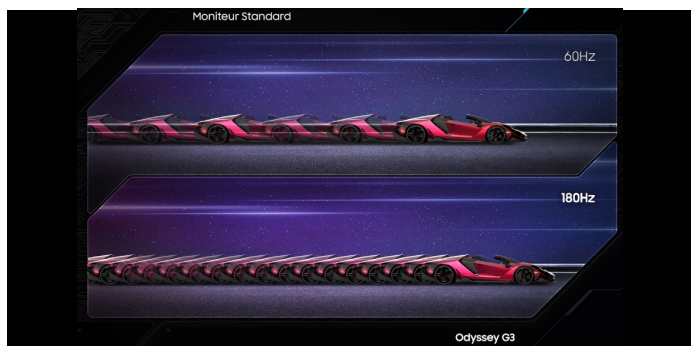

SAMSUNG

NOUVEAUTÉ 2024

Odyssey G3

Dépassez les limites du jeu

UN ÉCRAN ULTRA-RAPIDE

Plongez au cœur de l'action. Grâce à son taux de rafraîchissement rapide 180Hz, Odyssey G3 élimine les lags et le flou pour une action ultra-fluide et détaillée.

VIVEZ LE JEU INTENSEMENT

Avec un temps de réponse de 1ms, faites la différence face à vos ennemis. Les performances de l'écran sont presque aussi rapides que vos réflexes.

AJUSTEZ VOTRE ÉCRAN SELON VOS BESOINS DE JEU

L'écran est réglable en hauteur, inclinable et orientable, avec un ajustement vertical et horizontal complet pour s'adapter parfaitement à vos besoins et gagner en confort et performance de jeu.

UN DESIGN AUX BORDS ULTRA-FINS