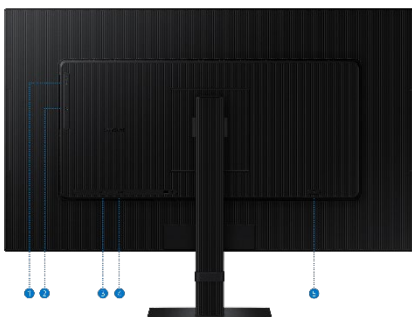

Connectiques

● SERVICE ● Headphone IN ● Display IN ● HDMI IN ● POWER

Samsung Electronics Co., LTD.

Pour plus d'informations:

<https://www.samsung.com/fr/business/>

Accessoires

Série S70D

Câble HDMI (2.0)

Cable d'alimentation (1.5m)

SAMSUNG