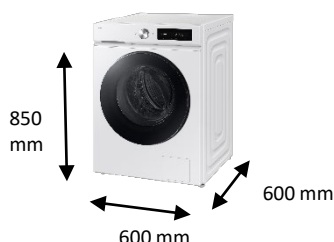

Panneau de contrôle simple et intelligent

Grâce à son intelligence artificielle et son interface réduite à l'essentiel, ce nouveau panneau de contrôle vous facilite la vie. Programmes les plus utilisés, réglages préférés, etc. Lancez une machine d'un simple geste.

Moteur Digital Inverter

Pourvu d'un aimant permanent évitant frottements et déperditions d'énergie, ce moteur à induction est particulièrement robuste et silencieux ! En atténuant la friction, il réduit le bruit, les vibrations et rend les pièces du lave-linge moins sujettes à l'usure. Il est garanti 20 ans.

SmartThings : contrôlez votre lave-linge à distance

L'application SmartThings vous permet de contrôler votre lave-linge à distance et de suivre la progression de votre lessive. Planifiez également vos lessives selon votre emploi du temps ou utilisez l'Assistant choix cycle pour trouver le programme le plus adapté. HomeCare Wizard vous permet d'obtenir un rapport complet du produit.

A 20% d'économies d'énergie supplémentaires

Lavez vos vêtements à moindre coût en limitant votre consommation d'énergie. Notre gamme de lave-linge comprend des modèles qui offrent jusqu'à 20% d'économie d'énergie supplémentaire par rapport au grade A.