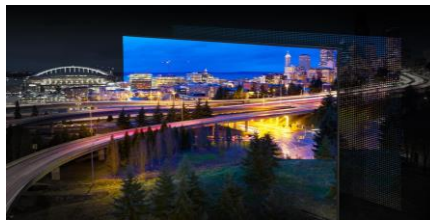

Technologie OLED

L'alliance des noirs profonds et des couleurs intenses