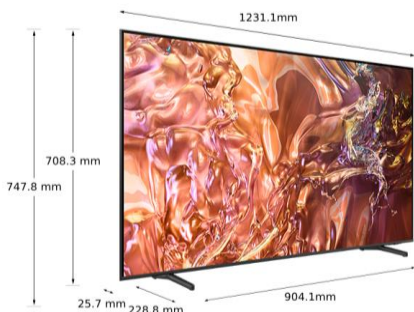

DESIGN	
Finesse du cadre	3 bords fins
Finesse de l’écran	Design Fin
Couleur du cadre	TITAN GRAY
Type de pied	FLOAT LIFT
Couleur du pied	TITAN GRAY
Boitier déporté One Connect	N/A

DIFFUSION	
Digital Broadcasting	DVB-T2CS2
Tuner analogique	Oui
Fonction double Tuner	N/A
CI+ (Common Interface)	CI+(1.4)

AUDIO	
Dolby Atmos	Oui
OTS (Object Tracking Sound)	OTS Lite
Q-Symphony	Oui
Puissance sonore (RMS)	20W
Canaux	2CH
Bluetooth Audio	Oui
AVA (Active Voice Amplifier)	N/A
Adaptative Sound	Son adaptatif
2 connexions Bluetooth simultanées	Oui

ACCESSOIRES	
Télécommande universelle	Oui et Solaire (TM2360E)
Compatible VESA	200 x 200 mm
Longueur de la vis	11-13mm
Taille de la vis	M8

CONNECTIQUES	
HDMI (=Nombre de ports)	3
HDMI (Taux de rafraichissement)	4K 60Hz (for HDMI 1/2/3)
eARC	Oui
Anynet+ (HDMI-CEC)	Oui
USB (Nombre de ports)	2 x USB-A
USB-C	N/A
Ethernet (LAN)	1
Digital Audio Out (Optical)	1
Antenne TNT / Cable	Oui
Antenne Satellite	Oui

GAMING	
Mode jeu auto (ALLM)	Oui
Game Motion Plus	Oui
Super Ultra Wide Game View	Oui
Barre de jeu	Oui
Mini Map Zoom	Oui
FreeSync	N/A
Gaming Hub	Oui

AUTRES FONCTIONNALITES	
Allumage instantané	Oui
Accessibilité	Oui
Recherche automatique des chaînes	Oui
Gestion des sous titres	Oui
ConnectShare (HDD)	Oui
ConnectShare (USB 2.0)	Oui
Guide des programmes EPG	Oui
Enregistrement (PVR)	Oui
Incrustation d’image	N/A
Dépannage à distance	Oui
IPv6 Support	Oui

CONSOMMATION	
Alimentation	AC220-240V~ 50/60Hz
Disponibilité des pièces détachées	7 ans
Garantie 10 ans anti marquage	Oui
Indice de Réparabilité	8,1
Consommation électrique en veille (W)	0,5
Consommation électrique pour 1000hrs (Kw)	63
Consommation électrique pour 1000hrs en HDR (Kw)	127
Classe énergétique	E
Mode éco	Oui

SPÉCIFICATIONS TECHNIQUES ET LOGISTIQUES	
Dimensions sans le pied (LxHxP)(mm)	1232.1 x 708.3 x 25.7 mm
Dimensions avec le pied (LxHxP)(mm)	1232.1 x 747.8 x 228.8 mm
Dimensions du carton (LxHxP)(mm)	1399 x 846 x 148 mm
Dimension du pied	904.1 x 228.8 mm
Poids de l’écran sans le pied (kg)	15.5 kg
Poids de l’écran avec le pied (kg)	15.80 kg
Poids du carton (kg)	19.70 kg
EAN	8806095557083