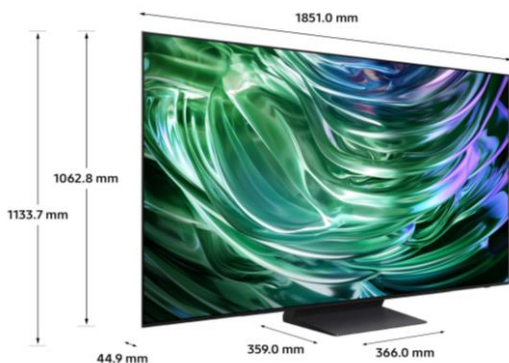

DESIGN	
Finesse du cadre	4 bords fins
Finesse de l'écran	Design fin
Couleur du cadre	GRAPHITE BLACK
Type de pied	SIMPLE PLUS BLADE
Couleur du pied	SPACE TITAN
Boitier déporté One Connect	N/A

DIFFUSION	
Digital Broadcasting	DVB-T2CS2 x 2 (FRANSAT)
Tuner analogique	Oui
Fonction double Tuner	Oui
CI+ (Common Interface)	CI+(1.4)

AUDIO	
Dolby Atmos	Oui
OTS (Object Tracking Sound)	OTS Lite
Q-Symphony	Oui
Puissance sonore (RMS)	40W
Canaux	2.1CH
Bluetooth Audio	Oui
AVA (Active Voice Amplifier)	Oui
Adaptative Sound	Son adaptatif Pro
2 connexions Bluetooth simultanées	Oui

ACCESSOIRES	
Télécommande universelle	Oui et Solaire (TM2360E)
Compatible VESA	400 x 300 mm
Longueur de la vis	28-30mm
Taille de la vis	M8

CONNECTIQUES	
HDMI (=Nombre de ports)	4
HDMI (Taux de rafraichissement)	4K 144Hz (for HDMI 1/2/3/4)
eARC	Oui
Anynet+ (HDMI-CEC)	Oui
USB (Nombre de ports)	2 x USB
USB-C	N/A
Ethernet (LAN)	1
Digital Audio Out (Optical)	1
Antenne TNT / Cable	Oui
Antenne Satellite	Oui

SMART TV	
Smart TV	Tizen™ Smart TV
Assistants vocaux intégrés	Bixby
Contrôle vocal	Oui
Applications Opérateurs	B.TV+ / Orange TV / Qoee by Free / SFR TV
Airplay 2	Oui
Samsung TV Plus	Oui
Navigateur internet	Oui
Hub SmartThings	Oui
Guide Universel	Oui
Mirroring (TV vers Mobile)	Oui
Mirroring (Mobile vers TV)	Oui
NFC sur TV	N/A
Tap View	Oui
Multi View	jusqu'à 2 écrans
Prise en charge des caméras mobiles	Oui
WiFi Direct	Oui
TV Sound sur Mobile	N/A
Sound Mirroring	Oui
WiFi	Oui (Wi-Fi 5)
Bluetooth	Oui (BT5.2)
PC sur TV (WorkSpace)	Oui
Mode Ambient	Mode Ambient+
Micro intégré au TV	Oui
Mises à jour du système d'exploitation	5 ans

GAMING	
Mode jeu auto (ALLM)	Oui
Game Motion Plus	Oui
Super Ultra Wide Game View	Oui
Barre de jeu	Oui
Mini Map Zoom	Oui
FreeSync	FreeSync Premium
Gaming Hub	Oui

AUTRES FONCTIONNALITES	
Allumage instantané	Oui
Accessibilité	Oui
Recherche automatique des chaînes	Oui
Gestion des sous titres	Oui
ConnectShare (HDD)	Oui
ConnectShare (USB 2.0)	Oui
Guide des programmes EPG	Oui
Enregistrement (PVR)	Oui
Incrustation d'image	Oui
Dépannage à distance	Oui
IPv6 Support	Oui

CONSOMMATION	
Alimentation	AC220-240V~ 50/60Hz
Disponibilité des pièces détachées	7 ans
Indice de Réparabilité	8,3
Consommation électrique en veille (W)	0,5
Consommation électrique pour 1000hrs (Kw)	150
Consommation électrique pour 1000hrs en HDR (Kw)	227
Classe énergétique	F
Mode éco	Oui

SPÉCIFICATIONS TECHNIQUES ET LOGISTIQUES

Dimensions sans le pied (LxHxP)(mm)	1851.0 x 1062.8 x 44.9 mm
Dimensions avec le pied (LxHxP)(mm)	1851.0 x 1133.7 x 359.0 mm
Dimensions du carton (LxHxP)(mm)	2024 x 1234 x 189 mm
Dimension du pied	366.0 x 359.0 mm

Poids de l'écran sans le pied (kg)	37.6 kg
Poids de l'écran avec le pied (kg)	39.4 kg

Poids du carton (kg)	52.1 kg

EAN	8806095565200