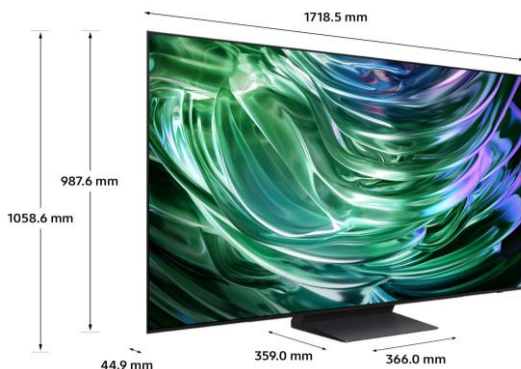

DESIGN	
Finesse du cadre	4 bords fins
Finesse de l'écran	Design fin
Couleur du cadre	CARBON SILVER
Type de pied	SIMPLE PLUS BLADE
Couleur du pied	SATIN SILVER
Boitier déporté One Connect	N/A

DIFFUSION	
Digital Broadcasting	DVB-T2CS2 x 2
Tuner analogique	Oui
Fonction double Tuner	Oui
CI+ (Common Interface)	CI+(1.4)

AUDIO	
Dolby Atmos	Oui
OTS (Object Tracking Sound)	OTS Lite
Q-Symphony	Oui
Puissance sonore (RMS)	40W
Canaux	2.1CH
Bluetooth Audio	Oui
AVA (Active Voice Amplifier)	Oui
Adaptative Sound	Son adaptatif Pro
2 connexions Bluetooth simultanées	Oui

ACCESSOIRES	
Télécommande universelle	Oui et Solaire (TM2360E)
Compatible VESA	400 x 300 mm
Longueur de la vis	28-30mm
Taille de la vis	M8

CONNECTIQUES	
HDMI (=Nombre de ports)	4
HDMI (Taux de rafraichissement)	4K 144Hz (for HDMI 1/2/3/4)
eARC	Oui
Anynet+ (HDMI-CEC)	Oui
USB (Nombre de ports)	2 x USB
USB-C	N/A
Ethernet (LAN)	1
Digital Audio Out (Optical)	1
Antenne TNT / Cable	Oui
Antenne Satellite	Oui

SMART TV	
Smart TV	Tizen™ Smart TV
Assistants vocaux intégrés	Bixby
Contrôle vocal	Oui
Applications Opérateurs	B.TV+ / Orange TV / Qoee by Free / SFR TV
Airplay 2	Oui
Samsung TV Plus	Oui
Navigateur internet	Oui
Hub SmartThings	Oui
Guide Universel	Oui
Mirroring (TV vers Mobile)	Oui
Mirroring (Mobile vers TV)	Oui
NFC sur TV	N/A
Tap View	Oui
Multi View	jusqu'à 2 écrans
Prise en charge des caméras mobiles	Oui
WiFi Direct	Oui
TV Sound sur Mobile	N/A
Sound Mirroring	Oui
WiFi	Oui (Wi-Fi 5)
Bluetooth	Oui (BT5.2)
PC sur TV (WorkSpace)	Oui
Mode Ambient	Mode Ambient+
Micro intégré au TV	Oui
Mises à jour du système d'exploitation	5 ans

GAMING	
Mode jeu auto (ALLM)	Oui
Game Motion Plus	Oui
Super Ultra Wide Game View	Oui
Barre de jeu	Oui
Mini Map Zoom	Oui
FreeSync	FreeSync Premium
Gaming Hub	Oui

AUTRES FONCTIONNALITES	
Allumage instantané	Oui
Accessibilité	Oui
Recherche automatique des chaînes	Oui
Gestion des sous titres	Oui
ConnectShare (HDD)	Oui
ConnectShare (USB 2.0)	Oui
Guide des programmes EPG	Oui
Enregistrement (PVR)	Oui
Incrustation d'image	Oui
Dépannage à distance	Oui
IPv6 Support	Oui

CONSOMMATION	
Alimentation	AC220-240V~ 50/60Hz
Disponibilité des pièces détachées	7 ans
Indice de Réparabilité	8
Consommation électrique en veille (W)	0,5
Consommation électrique pour 1000hrs (Kw)	126
Consommation électrique pour 1000hrs en HDR (Kw)	190
Classe énergétique	F
Mode éco	Oui

SPÉCIFICATIONS TECHNIQUES ET LOGISTIQUES

Dimensions sans le pied (LxHxP)(mm)	1718.5 x 987.6 x 44.9 mm
Dimensions avec le pied (LxHxP)(mm)	1718.5 x 1058.6 x 359.0 mm
Dimensions du carton (LxHxP)(mm)	1885 x 1154 x 180 mm
Dimension du pied	366.0 x 359.0 mm
Poids de l'écran sans le pied (kg)	32.4 kg
Poids de l'écran avec le pied (kg)	34.2 kg
Poids du carton (kg)	44.9 kg

EAN 8806095565606