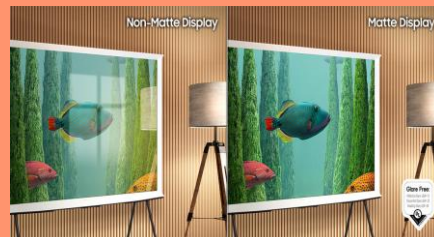

Ecran certifié sans reflets*

Profitez de votre contenu sans aucuns reflets et avec une qualité d'image exceptionnelle 4K UHD avec l'écran mat et la technologie QLED Samsung.