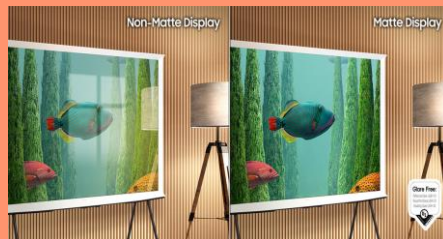

Ecran certifié sans reflets*

Profitez de votre contenu sans aucuns reflets et avec une qualité d'image exceptionnelle 4K UHD avec l'écran mat et la technologie QLED Samsung.