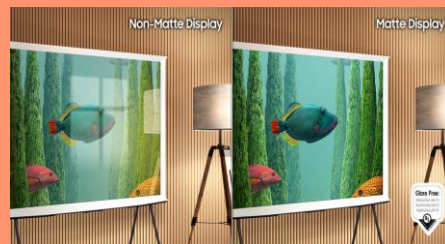

Ecran certifié sans reflets*

Profitez de votre contenu sans aucuns reflets et avec une qualité d'image exceptionnelle 4K UHD avec l'écran mat et la technologie QLED Samsung.