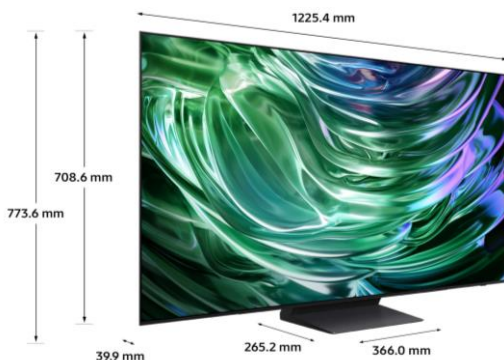

DESIGN	
Finesse du cadre	4 bords fins
Finesse de l'écran	Design fin
Couleur du cadre	CARBON SILVER
Type de pied	SIMPLE PLUS BLADE
Couleur du pied	SATIN SILVER
Boitier déporté One Connect	N/A

DIFFUSION	
Digital Broadcasting	DVB-T2CS2 x 2 (FRANSAT)
Tuner analogique	Oui
Fonction double Tuner	Oui
CI+ (Common Interface)	CI+(1.4)

AUDIO	
Dolby Atmos	Oui
OTS (Object Tracking Sound)	OTS Lite
Q-Symphony	Oui
Puissance sonore (RMS)	40W
Canaux	2.1CH
Bluetooth Audio	Oui
AVA (Active Voice Amplifier)	Oui
Adaptative Sound	Son adaptatif Pro
2 connexions Bluetooth simultanées	Oui

ACCESSOIRES	
Télécommande universelle	Oui et Solaire (TM2360E)
Compatible VESA	300 x 200 mm
Longueur de la vis	28-30mm
Taille de la vis	M8

CONNECTIQUES	
HDMI (=Nombre de ports)	4
HDMI (Taux de rafraichissement)	4K 144Hz (for HDMI 1/2/3/4)
eARC	Oui
Anynet+ (HDMI-CEC)	Oui
USB (Nombre de ports)	2 x USB
USB-C	N/A
Ethernet (LAN)	1
Digital Audio Out (Optical)	1
Antenne TNT / Cable	Oui
Antenne Satellite	Oui

SMART TV	
Smart TV	Tizen™ Smart TV
Assistants vocaux intégrés	Bixby
Contrôle vocal	Oui
Applications Opérateurs	B.TV+ / Orange TV / Qoee by Free / SFR TV
Airplay 2	Oui
Samsung TV Plus	Oui
Navigateur internet	Oui
Hub SmartThings	Oui
Guide Universel	Oui
Mirroring (TV vers Mobile)	Oui
Mirroring (Mobile vers TV)	Oui
NFC sur TV	N/A
Tap View	Oui
Multi View	jusqu'à 2 écrans
Prise en charge des caméras mobiles	Oui
WiFi Direct	Oui
TV Sound sur Mobile	N/A
Sound Mirroring	Oui
WiFi	Oui (Wi-Fi 5)
Bluetooth	Oui (BT5.2)
PC sur TV (WorkSpace)	Oui
Mode Ambient	Mode Ambient+
Micro intégré au TV	Oui
Mises à jour du système d'exploitation	5 ans

GAMING	
Mode jeu auto (ALLM)	Oui
Game Motion Plus	Oui
Super Ultra Wide Game View	Oui
Barre de jeu	Oui
Mini Map Zoom	Oui
FreeSync	FreeSync Premium
Gaming Hub	Oui

AUTRES FONCTIONNALITES	
Allumage instantané	Oui
Accessibilité	Oui
Recherche automatique des chaînes	Oui
Gestion des sous titres	Oui
ConnectShare (HDD)	Oui
ConnectShare (USB 2.0)	Oui
Guide des programmes EPG	Oui
Enregistrement (PVR)	Oui
Incrustation d'image	Oui
Dépannage à distance	Oui
IPv6 Support	Oui

CONSOMMATION	
Alimentation	AC220-240V~ 50/60Hz
Disponibilité des pièces détachées	7 ans
Indice de Réparabilité	7,9
Consommation électrique en veille (W)	0,5
Consommation électrique pour 1000hrs (Kw)	81
Consommation électrique pour 1000hrs en HDR (Kw)	123
Classe énergétique	G
Mode éco	Oui

SPÉCIFICATIONS TECHNIQUES ET LOGISTIQUES

Dimensions sans le pied (LxHxP)(mm)	1225.4 x 708.6 x 39.9 mm
Dimensions avec le pied (LxHxP)(mm)	1225.4 x 773.6 x 265.2 mm
Dimensions du carton (LxHxP)(mm)	1385 x 832 x 153 mm
Dimension du pied	366.0 x 265.2 mm
Poids de l'écran sans le pied (kg)	14.6 kg
Poids de l'écran avec le pied (kg)	15.9 kg
Poids du carton (kg)	21.4 kg

EAN 8806095570389