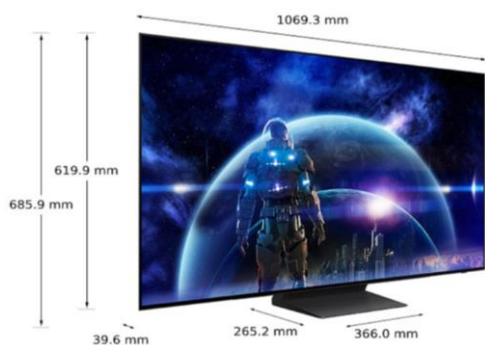

DESIGN	
Finesse du cadre	4 bords fins
Finesse de l'écran	Design fin
Couleur du cadre	GRAPHITE BLACK
Type de pied	SIMPLE PLUS BLADE
Couleur du pied	SPACE TITAN
Boitier déporté One Connect	N/A

DIFFUSION	
Digital Broadcasting	DVB-T2CS2 x 2 (FRANSAT)
Tuner analogique	Oui
Fonction double Tuner	Oui
CI+ (Common Interface)	CI+(1.4)

AUDIO	
Dolby Atmos	Oui
OTS (Object Tracking Sound)	OTS Lite
Q-Symphony	Oui
Puissance sonore (RMS)	40W
Canaux	2.1CH
Bluetooth Audio	Oui
AVA (Active Voice Amplifier)	Oui
Adaptative Sound	Son adaptatif Pro
2 connexions Bluetooth simultanées	Oui

ACCESSOIRES	
Télécommande universelle	Oui et Solaire (TM2360E)
Compatible VESA	300 x 200 mm
Longueur de la vis	28-30mm
Taille de la vis	M8

CONNECTIQUES	
HDMI (=Nombre de ports)	4
HDMI (Taux de rafraichissement)	4K 144Hz (for HDMI 1/2/3/4)
eARC	Oui
Anynet+ (HDMI-CEC)	Oui
USB (Nombre de ports)	2 x USB
USB-C	N/A
Ethernet (LAN)	1
Digital Audio Out (Optical)	1
Antenne TNT / Cable	Oui
Antenne Satellite	Oui

SMART TV	
Smart TV	Tizen™ Smart TV
Assistants vocaux intégrés	Bixby
Contrôle vocal	Oui
Applications Opérateurs	B.TV+ / Orange TV / Qqee by Free / SFR TV
Airplay 2	Oui
Samsung TV Plus	Oui
Navigateur internet	Oui
Hub SmartThings	Oui
Guide Universel	Oui
Mirroring (TV vers Mobile)	Oui
Mirroring (Mobile vers TV)	Oui
NFC sur TV	N/A
Tap View	Oui
Multi View	jusqu'à 2 écrans
Prise en charge des caméras mobiles	Oui
WiFi Direct	Oui
TV Sound sur Mobile	N/A
Sound Mirroring	Oui
WiFi	Oui (Wi-Fi 5)
Bluetooth	Oui (BT5.2)
PC sur TV (WorkSpace)	Oui
Mode Ambient	Mode Ambient+
Micro intégré au TV	Oui
Mises à jour du système d'exploitation	5 ans

GAMING	
Mode jeu auto (ALLM)	Oui
Game Motion Plus	Oui
Super Ultra Wide Game View	Oui
Barre de jeu	Oui
Mini Map Zoom	Oui
FreeSync	FreeSync Premium
Gaming Hub	Oui

AUTRES FONCTIONNALITES	
Allumage instantané	Oui
Accessibilité	Oui
Recherche automatique des chaînes	Oui
Gestion des sous titres	Oui
ConnectShare (HDD)	Oui
ConnectShare (USB 2.0)	Oui
Guide des programmes EPG	Oui
Enregistrement (PVR)	Oui
Incrustation d'image	Oui
Dépannage à distance	Oui
IPv6 Support	Oui

CONSOMMATION	
Alimentation	AC220-240V~ 50/60Hz
Disponibilité des pièces détachées	7 ans
Indice de Réparabilité	7,9
Consommation électrique en veille (W)	0,5
Consommation électrique pour 1000hrs (Kw)	66
Consommation électrique pour 1000hrs en HDR (Kw)	103
Classe énergétique	G
Mode éco	Oui

SPÉCIFICATIONS TECHNIQUES ET LOGISTIQUES

Dimensions sans le pied (LxHxP)(mm)	1069.3 x 619.9 x 39.6 mm
Dimensions avec le pied (LxHxP)(mm)	1069.3 x 685.9 x 265.2 mm
Dimensions du carton (LxHxP)(mm)	1204 x 748 x 143 mm
Dimension du pied	366.0 x 265.2 mm
Poids de l'écran sans le pied (kg)	10.6 kg
Poids de l'écran avec le pied (kg)	11.9 kg
Poids du carton (kg)	16.5 kg

EAN 8806095570419