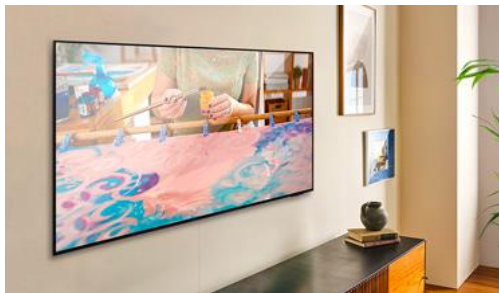

UN SEUL CÂBLE POUR REMPLACER TOUS LES AUTRES

Le nouveau câble unique de 5 mètres vous offre une expérience exceptionnelle en assurant une parfaite restitution des images, du son et des signaux infrarouge.

Connectez tous vos appareils au boîtier One Connect et placez-le où vous le souhaitez grâce au câble unique et discret de 5 mètres. Votre espace TV est libéré de tous les câbles et boîtiers visibles

Adieu les nœuds de fils. Vous pouvez enfin aménager votre espace comme vous le souhaitez