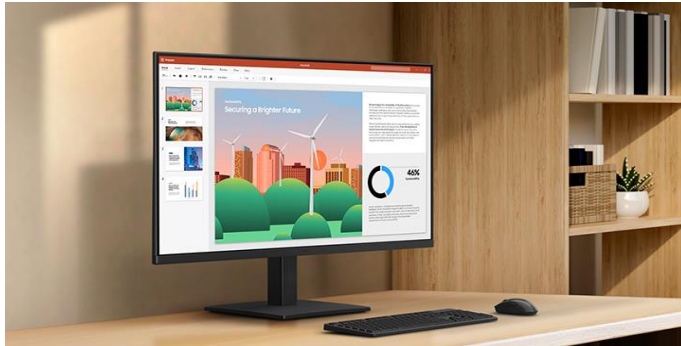

SAMSUNG

Écran PC Full HD
Standard Incurvé

Série S30GD

ALLIER PRODUCTIVITÉ ET CONFORT

Le S36GD est le moniteur qu'il vous faut pour allier performance, productivité et confort. Son pied en équerre vous assure une ergonomie maximale.

UNE EXPÉRIENCE VISUELLE FLUIDE

Jouez à un jeu vidéo sans décalage. Avec un taux de rafraîchissement de 100 Hz, le S30GD offre des images fluides pour du gaming de qualité.

DALLE IPS POUR UN MEILLEUR AFFICHAGE

La dalle IPS possède une excellente capacité à afficher des images claires et nettes peu importe l'angle sous lequel vous regardez l'écran. Idéal pour les présentations.

EYE SAVER MODE

La technologie avancée de confort oculaire certifiée par le TÜV réduit la fatigue oculaire en minimisant la lumière bleue et en réduisant le scintillement irritant de l'écran.

Le Game Mode optimise instantanément les couleurs de l'image pour un rendu net optimal en toutes circonstances, pour tout type de jeu ou de film.

SAMSUNG

SAMSUNG

Écran PC Full HD
Standard Incurvé

Série S30GD