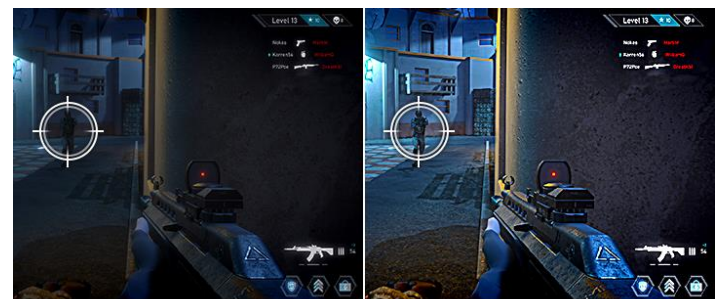

SAMSUNG

Écran PC Full HD
Standard Incurvé

Série S30GD

ALLIER PRODUCTIVITÉ ET CONFORT

Le S36GD est le moniteur qu'il vous faut pour allier performance, productivité et confort. Son pied en équerre vous assure une ergonomie maximale.

La dalle IPS possède une excellente capacité à afficher des images claires et nettes peu importe l'angle sous lequel vous regardez l'écran. Idéal pour les présentations.

EYE SAVER MODE

La technologie avancée de confort oculaire certifiée par le TÜV réduit la fatigue oculaire en minimisant la lumière bleue et en réduisant le scintillement irritant de l'écran.

POLYVALENCE ACCRUE

Branchez les appareils directement sur votre moniteur pour une plus grande flexibilité, rendant votre environnement informatique encore plus pratique.

Game mode OFF

Game mode ON

UNE EXPÉRIENCE GAMING EN DOUCEUR