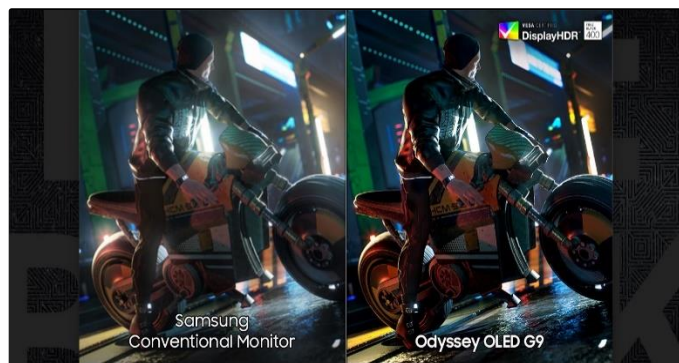

TECHNOLOGIE DISPLAYHDR TRUE BLACK 400

Associé à l'OLED, la technologie HDR True Black 400 augmente le contraste des couleurs tout en éliminant les effets de halo et de flou afin d'offrir le plus pur des noirs et des blancs éclatants.