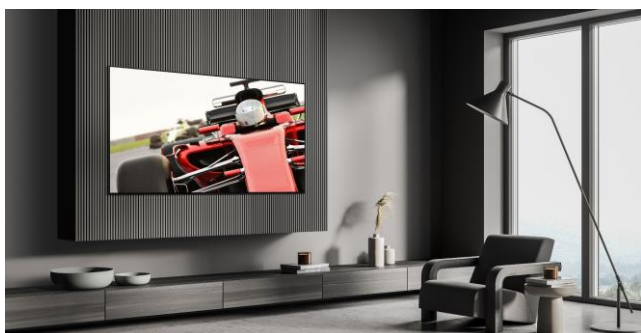

*Upscaling = Mise à l'échelle

*Le laboratoire I.L. valide la dénomination -OLED sans reflet - en évaluant les produits de test selon la formule Unified Color (UGR) établies par la Commission internationale sur l'illumination (CIE) et les normes de test établies par l'Organisation internationale pour la normalisation.

L'IA optimise tous vos contenus en 4K