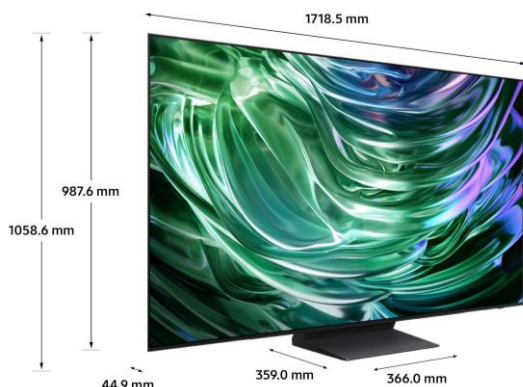

DESIGN	
Finesse du cadre	4 bords fins
Finesse de l’écran	Design fin
Couleur du cadre	CARBON SILVER
Type de pied	SIMPLE PLUS BLADE
Couleur du pied	SATIN SILVER
Boitier déporté One Connect	N/A

DIFFUSION	
Digital Broadcasting	DVB-T2CS2 x 2
Tuner analogique	Oui
Fonction double Tuner	Oui
CI+ (Common Interface)	CI+(1.4)

AUDIO	
Dolby Atmos	Oui
OTS (Object Tracking Sound)	OTS Lite
Q-Symphony	Oui
Puissance sonore (RMS)	40W
Canaux	2.1CH
Bluetooth Audio	Oui
AVA (Active Voice Amplifier)	Oui
Adaptative Sound	Son adaptatif Pro
2 connexions Bluetooth simultanées	Oui

ACCESSOIRES	
Télécommande universelle	Oui et Solaire (TM2360E)
Compatible VESA	400 x 300 mm
Longueur de la vis	28-30mm
Taille de la vis	M8

CONNECTIQUES	
HDMI (=Nombre de ports)	4
HDMI (Taux de rafraichissement)	4K 144Hz (for HDMI 1/2/3/4)
eARC	Oui
Anynet+ (HDMI-CEC)	Oui
USB (Nombre de ports)	2 x USB
USB-C	N/A
Ethernet (LAN)	1
Digital Audio Out (Optical)	1
Antenne TNT / Cable	Oui
Antenne Satellite	Oui

GAMING	
Mode jeu auto (ALLM)	Oui
Game Motion Plus	Oui
Super Ultra Wide Game View	Oui
Barre de jeu	Oui
Mini Map Zoom	Oui
FreeSync	FreeSync Premium
Gaming Hub	Oui

AUTRES FONCTIONNALITES	
Allumage instantané	Oui
Accessibilité	Oui
Recherche automatique des chaînes	Oui
Gestion des sous titres	Oui
ConnectShare (HDD)	Oui
ConnectShare (USB 2.0)	Oui
Guide des programmes EPG	Oui
Enregistrement (PVR)	Oui
Incrustation d’image	Oui
Dépannage à distance	Oui
IPv6 Support	Oui

CONSOMMATION	
Alimentation	AC220-240V~ 50/60Hz
Disponibilité des pièces détachées	7 ans
Indice de Réparabilité	8
Consommation électrique en veille (W)	0,5
Consommation électrique pour 1000hrs (Kw)	126
Consommation électrique pour 1000hrs en HDR (Kw)	190
Classe énergétique	F
Mode éco	Oui

SPÉCIFICATIONS TECHNIQUES ET LOGISTIQUES	
Dimensions sans le pied (LxHxP)(mm)	1718.5 x 987.6 x 44.9 mm
Dimensions avec le pied (LxHxP)(mm)	1718.5 x 1058.6 x 359.0 mm
Dimensions du carton (LxHxP)(mm)	1885 x 1154 x 180 mm
Dimension du pied	366.0 x 359.0 mm
Poids de l’écran sans le pied (kg)	32.4 kg
Poids de l’écran avec le pied (kg)	34.2 kg
Poids du carton (kg)	44.9 kg
EAN	8806095995991