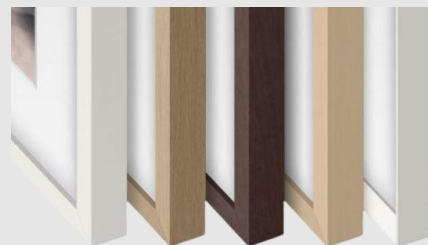

Doré : VG-SCFC65SGMXC

*TV not included

Cadres Modernes

Blanc : VG-SCFA65WTBXC

Teck : VG-SCFA65TKBXC

Noyer : VG-SCFA65BWBXC

Cadres Biseautés

Blanc : VG-SCFA65WTCXC