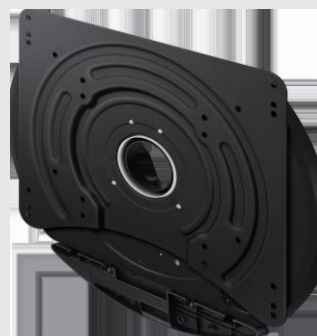

Kit de rotation automatique (mural)

VG-ARAC43WMT