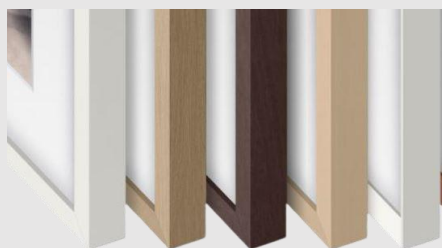

Cadres Biseauté

Blanc : VG-SCFA55WTCXC