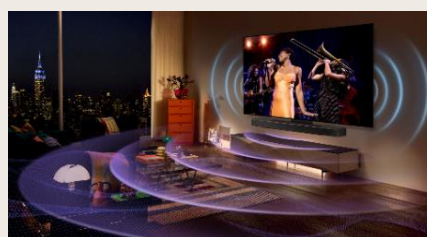

## Double position / Finesse extrême

Grâce à son design unique, le TV QNED possède une épaisseur d'écran de 3cm. De plus il possède 2 positions pour intégrer une barre de son, ou alors garder un aspect épuré.

## WebOS 24

WebOS 24 offre une expérience TV totalement optimisée. Fluide, rapide et puissant, l'accueil vous permet d'accéder instantanément à tous vos contenus par thème, grâce aux Quick Cards, et à vos applications préférées. Enfin, profitez des mises à jour de l'interface WebOS pendant 5 ans.

## WOW Synergy

Découvrez WOW Synergy, ou la symbiose ultime entre les TV et les barres de son LG. Avec WOW Interface, contrôlez votre barre de son depuis votre TV. WOW Orchestra permet aux haut-parleurs du TV et de la barre de son LG de fonctionner en même temps pour renforcer l'immersion. Enfin, avec le WOWCAST intégré, profitez d'une excellente qualité sonore immersive, sans fil.