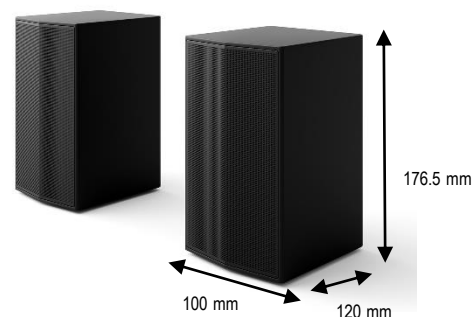

Dimensions

0 800 99 55 55

Service & appel
gratuits

Ces caractéristiques sont soumises à titre indicatif et peuvent, dans un souci d'amélioration, être modifiées sans préavis. Pièces détachées indispensables à l'utilisation du produit disponibles 2 ans à compter de la date d'achat du client final.

www.lg.com/fr

FICHE PROVISOIRE