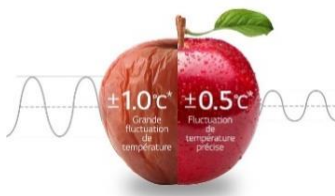

Réfrigérateur Combiné 2,03m

GBV5250DSW

DoorCooling™, Moist Balance Crisper™, FRESHConverter™, Metal Fresh™, silencieux 35 dB

LinearCooling™

Le froid uniforme 24 heures sur 24
Les fluctuations de température sont réduites à 0,5°C.
Les aliments conservent ainsi leur **fraîcheur optimale** plus longtemps.*

Moist Balance Crisper™

Des fruits et légumes frais longtemps
Le système Moist Balance Crisper™ **régule le taux d'humidité** à l'intérieur du bac afin d'**optimiser la fraîcheur** de vos fruits et légumes.