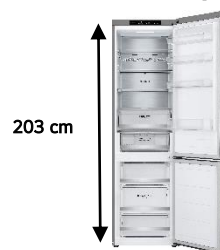

FRESHConverter™

La fraîcheur optimale
Une **humidité** contrôlée de façon **optimale** pour une **meilleure conservation des aliments**.

Grande capacité

Le rangement sans compromis
Haut de **2,03m** avec un grand volume de rangement de **387 L**, ce réfrigérateur saura accueillir tous vos aliments.