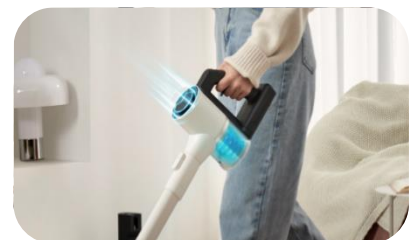

Double turbo-cyclone

Sépare la poussière de l'air

Le flux d'air continu empêche la poussière de s'accumuler dans les filtres et maintient la puissance d'aspiration, assurant une performance constante et un nettoyage efficace à chaque utilisation.