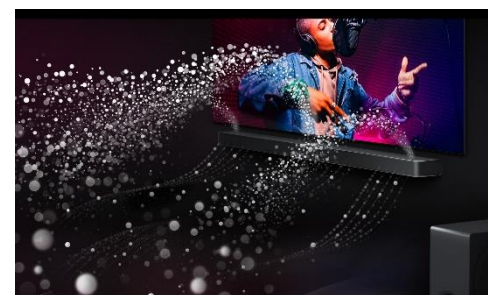

LG SoundBar

S70TY

Barre de son Dolby Atmos

Barre de son avec caisson de basse, 3.1.1, 400W, Dolby Atmos, DTS:X, HDMI 4K PT VRR / ALLM 120 Hz

Un son spatialisé à trois niveaux qui crée un dôme sonore virtuel

Votre barre de son crée un champ sonore intermédiaire virtuel. Cela va générer un dôme sonore pour vous immerger dans votre contenu.

Système 3.1.1, l'immersion comme au cinéma. Plongez au cœur de l'action !

Profitez d'une immersion complète grâce à l'audio 3.1.1 canaux, délivrant une puissance de 400 W combiné à l'haut-parleur central vertical sur la barre de son et le caisson de basse.

Profitez d'un son clair et précis avec un haut-parleur vertical

Découvrez une technologie sonore de pointe par LG sur sa barre de son, caractérisée par un haut-parleur à projection verticale ! La barre de son LG S70TY offre une incroyable expérience sonore combinant clarté vocale détaillée et scène sonore vaste. Vivez une expérience cinématographique mémorable.