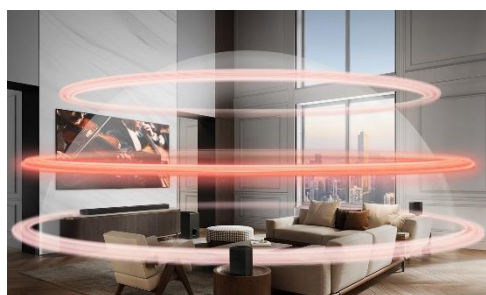

LG SoundBar

S70TY

Barre de son Dolby Atmos

Barre de son avec caisson de basse, 3.1.1, 400W, Dolby Atmos, DTS:X, HDMI 4K PT VRR / ALLM 120 Hz

Un son spatialisé à trois niveaux qui crée un dôme sonore virtuel

Votre barre de son crée un champ sonore intermédiaire virtuel. Cela va générer un dôme sonore pour vous immerger dans votre contenu.

Système 3.1.1, l'immersion comme au cinéma. Plongez au cœur de l'action !

Profitez d'une immersion complète grâce à l'audio 3.1.1 canaux, délivrant une puissance de 400 W combiné à l'haut-parleur central vertical sur la barre de son et le caisson de basse.

Profitez d'un son clair et précis avec un haut-parleur vertical

Découvrez une technologie sonore de pointe par LG sur sa barre de son, caractérisée par un haut-parleur à projection verticale ! La barre de son LG S70TY offre une incroyable expérience sonore combinant clarté vocale détaillée et scène sonore vaste. Vivez une expérience cinématographique mémorable.