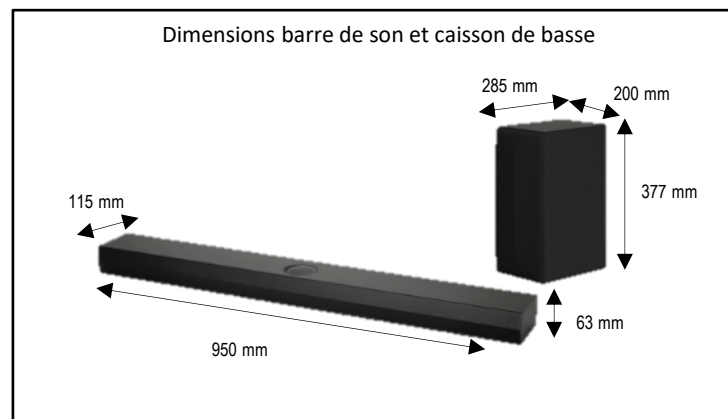

WOW SYNERGY

Fonctionnalité WOW Interface	Oui
Fonctionnalité WOW Cast	Non
Fonctionnalité WOW Orchestra	Oui

La technologie WOW Synergy nécessite une TV LG compatible.

CONSOMMATION ELECTRIQUE

Consommation barre de son	33W
Consommation en veille barre de son	0,5W ↓
Consommation caisson de basse	33W
Consommation en veille caisson	0,5W ↓

SPÉCIFICATIONS TECHNIQUES ET LOGISTIQUES

Dimensions barre de son (LxHxP)	950 x 63 x 115 mm
Dimensions caisson de basse (LxHxP)	200 x 377 x 285 mm
Dimensions carton (LxHxP)	1015 x 457 x 260 mm
Poids barre de son	3.0 kg
Poids caisson de basse	5.74 kg
Poids carton	12.74 kg

CARACTÉRISTIQUES SONORES & FORMATS COMPATIBLES

Dolby Atmos	Oui
Dolby True HD	Oui
Dolby Digital / Digital+	Oui / Oui
DTS:X	Oui
DTS Digital Surround	Oui
AAC / AAC+	Oui / Non
LPCM	Oui
IMAX Enhanced	Non
AI Sound Pro	Oui
Audio Haute Résolution	Oui (jusqu'à 24 bits / 96 kHz)

CONNECTIQUE

Entrée optique	Oui (1)
Entrée HDMI (4K PT)	Oui (1)
Sortie HDMI (4K PT)	Oui (1)
Port USB	Oui (1)

ACCESSOIRES

Télécommande infrarouge (avec piles)	Inclus
Câble HDMI	Inclus
Câble Optique	Non Inclus
Manuel d'utilisation simple	Inclus
Support / Fixation murale	Inclus
Carte de garantie	Inclus

INFORMATIONS PRODUIT

Couleur	Noir
Référence produit	S70TY.AEUSLLD
Code EAN	8806096575536
Garantie	2 ans
Code Douanier	8518220090
Pays de Fabrication	Chine

0 800 99 55 55

Service & appel gratuits

Ces caractéristiques sont soumises à titre indicatif et peuvent, dans un souci d'amélioration, être modifiées sans préavis. Pièces détachées indispensables à l'utilisation du produit disponibles 2 ans à compter de la date d'achat du client final.