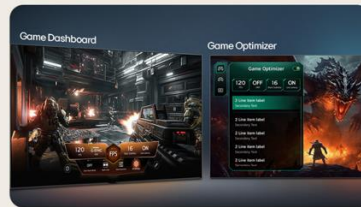

UNE EXPERIENCE REHAUSSEE PAR L'INTELLIGENCE ARTIFICIELLE (IA)

L'**intelligence artificielle** s'invite dans votre interface webOS. Avec **LG ThinQ**, commandez votre téléviseur à la voix, que ce soit pour trouver votre prochain contenu à regarder en fonction de vos goûts, pour contrôler les objets connectés de votre foyer ou encore pour faire une requête à votre **AI ChatBot**.

TABLEAU DE BORD & OPTIMISEUR DE JEU

Personnalisez vos réglages de jeu, d'image et de son **en temps réel**, peu importe le type de jeu auquel vous jouez. Le tableau de bord de jeu vous permet de visualiser et de modifier, en un clic, vos paramètres actuels de jeu.