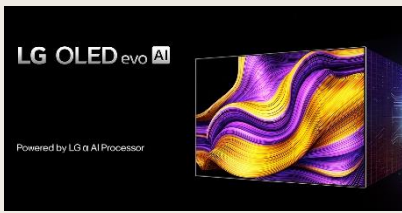

Life's Good.

LG OLED evo AI

LG OLED evo

L'OLED est la **technologie ultime** pour les téléviseurs en matière de qualité d'image. En effet, les téléviseurs OLED sont dotés de millions de pixels auto-émisifs qui s'allument et s'éteignent de façon indépendante. **Leader depuis 13 ans du marché des téléviseurs OLED**, LG dispose d'une véritable maîtrise de cette technologie. Avec LG OLED evo, découvrez la **gamme premium de LG OLED**.

TECHNOLOGIE HYPER RADIANT COLOR 2026

OLED nouvelle génération sublimé par la technologie **LG Hyper Radiant Color**. Une avancée majeure qui **révolutionne chaque dimension de la qualité d'image**, en combinant une luminosité éclatante, les certifications « Perfect Black » et « Perfect Color », la puissance du processeur $\alpha 11$ AI 4K Gen3 et la **technologie Reflection Free Premium**. Un nouveau standard de performance visuelle, constant en toutes circonstances..

CERTIFICATION « PERFECT BLACK & PERFECT COLOR »

Certifiés « **Perfect Black** » et « **Perfect Color** » par **UL**, les téléviseurs LG OLED evo 2026 offrent un noir absolu et une fidélité des couleurs à 100 %. Grâce aux pixels auto émissifs, les noirs sont parfaitement maîtrisés et les couleurs fidèles à l'image d'origine, garantissant des contrastes infinis et une qualité d'image exceptionnelle, **de jour comme de nuit**.