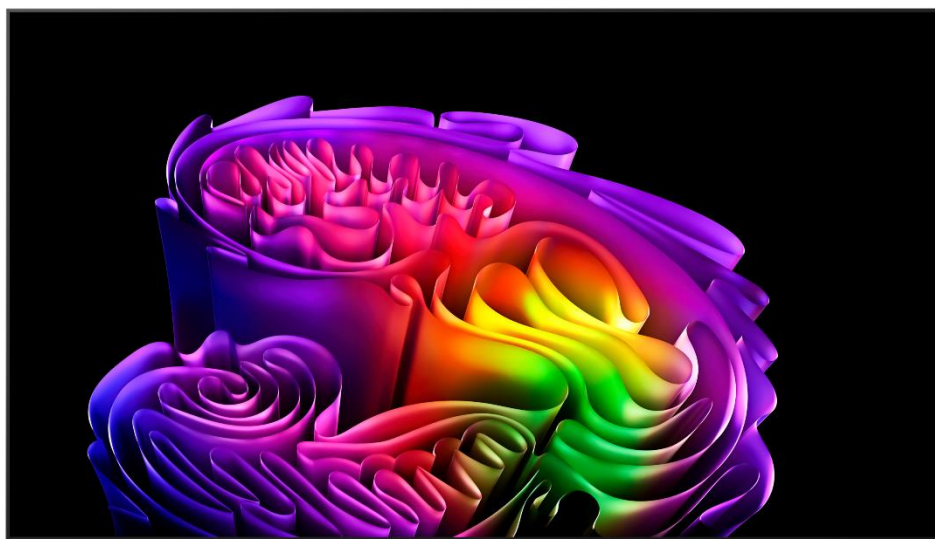

LG OLED evo AI

OLED77G64LW.AEU

0 800 99 55 55 Service & appel gratuits

www.lg.com/fr

Ces caractéristiques sont soumises à titre indicatif et peuvent, dans un souci d'amélioration, être modifiées sans préavis. Période de garantie du produit de 2 ans à partir de la date d'achat du produit (la facture faisant office de preuve d'achat). Pièces détachées indispensables à l'utilisation du produit disponibles 7 ans à compter de la date d'achat du client final.

Life's Good.