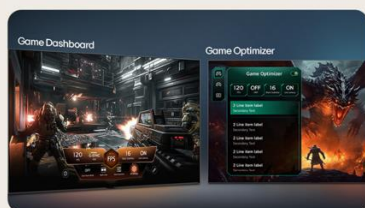

TELECOMMANDE AI MAGIC MOTION REMOTE

La télécommande AI Magic Motion Remote dispose d'une **molette et d'un système de pointeur à l'écran** pour une navigation ludique et fluide. Commandez votre téléviseur à la voix grâce au micro intégré, accessible depuis le **bouton AI** de votre télécommande. Accédez enfin facilement à votre **pavé numérique** sur votre TV, directement depuis la touche dédiée.

UNE EXPERIENCE REHAUSSEE PAR L'INTELLIGENCE ARTIFICIELLE (IA)

L'**intelligence artificielle** s'invite dans votre interface webOS. Avec **LG ThinQ**, commandez votre téléviseur à la voix, que ce soit pour trouver votre prochain contenu à regarder en fonction de vos goûts, pour contrôler les objets connectés de votre foyer ou encore pour faire une requête à votre **AI ChatBot**.

TABLEAU DE BORD & OPTIMISEUR DE JEU

Personnalisez vos réglages de jeu, d'image et de son **en temps réel**, peu importe le type de jeu auquel vous jouez. Le tableau de bord de jeu vous permet de visualiser et de modifier, en un clic, vos paramètres actuels de jeu.