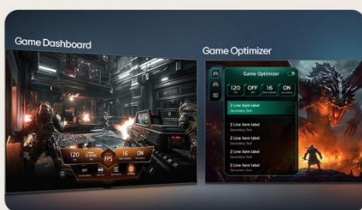

TABLEAU DE BORD & OPTIMISEUR DE JEU

Personnalisez vos réglages de jeu, d'image et de son **en temps réel**, peu importe le type de jeu auquel vous jouez. Le tableau de bord de jeu vous permet de visualiser et de modifier, en un clic, vos paramètres actuels de jeu.