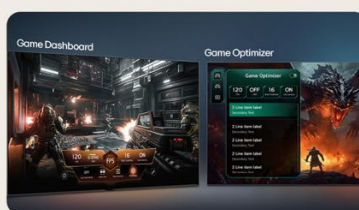

TELECOMMANDE

AI MAGIC MOTION REMOTE

La télécommande AI Magic Motion Remote dispose d'une **molette et d'un système de pointeur à l'écran** pour une navigation ludique et fluide. Commandez votre téléviseur à la voix grâce au micro intégré, accessible depuis le **bouton AI** de votre télécommande. Accédez enfin facilement à votre **pavé numérique** sur votre TV, directement depuis la touche dédiée.

UNE EXPERIENCE REHAUSSEE PAR L'INTELLIGENCE ARTIFICIELLE (IA)

L'**intelligence artificielle** s'invite dans votre interface webOS. Avec **LG ThinQ**, commandez votre téléviseur à la voix, que ce soit pour trouver votre prochain contenu à regarder en fonction de vos goûts, pour contrôler les objets connectés de votre foyer ou encore pour faire une requête à votre **AI ChatBot**.

TABLEAU DE BORD & OPTIMISEUR DE JEU

Personnalisez vos réglages de jeu, d'image et de son **en temps réel**, peu importe le type de jeu auquel vous jouez. Le tableau de bord de jeu vous permet de visualiser et de modifier, en un clic, vos paramètres actuels de jeu.