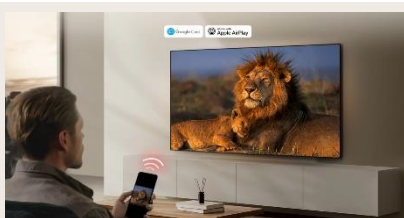

APPLE AIRPLAY ET GOOGLE CAST

Avec **Apple Airplay** et **Google Cast**, castez en un clic l'écran et le son de votre smartphone directement sur votre TV LG.