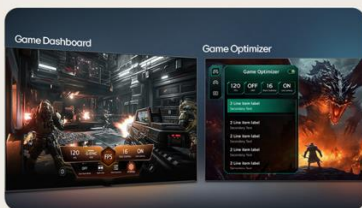

TELECOMMANDE AI MAGIC MOTION REMOTE

La télécommande AI Magic Motion Remote dispose d'une **molette et d'un système de pointeur à l'écran** pour une navigation ludique et fluide. Commandez votre téléviseur à la voix grâce au micro intégré, accessible depuis le **bouton AI** de votre télécommande. Accédez enfin facilement à votre **pavé numérique** sur votre TV, directement depuis la touche dédiée.

UNE EXPERIENCE REHAUSSEE PAR L'INTELLIGENCE ARTIFICIELLE (IA)

L'**intelligence artificielle** s'invite dans votre interface webOS. Avec **LG ThinQ**, commandez votre téléviseur à la voix, que ce soit pour trouver votre prochain contenu à regarder en fonction de vos goûts, pour contrôler les objets connectés de votre foyer ou encore pour faire une requête à votre **AI ChatBot**.

TABLEAU DE BORD & OPTIMISEUR DE JEU

Personnalisez vos réglages de jeu, d'image et de son **en temps réel**, peu importe le type de jeu auquel vous jouez. Le tableau de bord de jeu vous permet de visualiser et de modifier, en un clic, vos paramètres actuels de jeu.