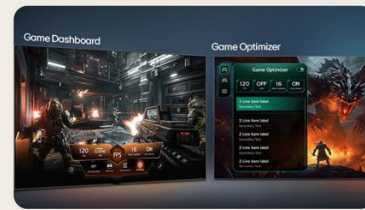

WOW SYNERGY

Découvrez la **synergie ultime** entre les **TV et les barres de son LG**. Avec **WOW Interface** et contrôlez votre barre de son depuis votre TV. Avec **WOW Orchestra**, les haut-parleurs du TV et de la barre de son LG fonctionnent en même temps pour renforcer l'immersion. Avec **WOWCAST** intégré, profitez d'une excellente qualité sonore immersive, sans fil.

UNE EXPERIENCE REHAUSSEE PAR L'INTELLIGENCE ARTIFICIELLE (IA)

L'**intelligence artificielle** s'invite dans votre interface webOS. Avec **LG ThinQ**, commandez votre téléviseur à la voix, que ce soit pour trouver votre prochain contenu à regarder en fonction de vos goûts, pour contrôler les objets connectés de votre foyer ou encore pour faire une requête à votre **AI ChatBot**.

TABLEAU DE BORD & OPTIMISEUR DE JEU

Personnalisez vos réglages de jeu, d'image et de son **en temps réel**, peu importe le type de jeu auquel vous jouez. Le tableau de bord de jeu vous permet de visualiser et de modifier, en un clic, vos paramètres actuels de jeu.