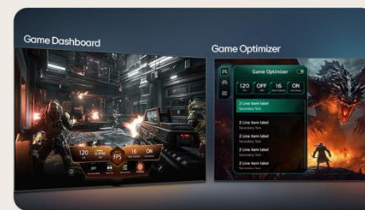

WOW SYNERGY

Découvrez la **synergie ultime** entre les **TV et les barres de son LG**. Avec **WOW Interface** et contrôlez votre barre de son depuis votre TV. Avec **WOW Orchestra**, les haut-parleurs du TV et de la barre de son LG fonctionnent en même temps pour renforcer l'immersion. Avec **WOWCAST** intégré, profitez d'une excellente qualité sonore immersive, sans fil.

LG Micro RGB evo AI

TOUS VOS DIVERTISSEMENTS AU MÊME ENDROIT

Accédez facilement à vos **applications de streaming préférées** (Netflix, Disney+, CANAL+, Prime Video...), ainsi qu'aux **applications des principaux opérateurs** (*Bouygues, Free, Orange, SFR*), directement sur votre TV LG. Profitez également de **plus de 150 chaînes thématiques gratuites** incluses via l'application **LG Channels**.

UNE EXPERIENCE REHAUSSEE PAR L'INTELLIGENCE ARTIFICIELLE (IA)

L'**intelligence artificielle** s'invite dans votre interface webOS. Avec **LG ThinQ**, commandez votre téléviseur à la voix, que ce soit pour trouver votre prochain contenu à regarder en fonction de vos goûts, pour contrôler les objets connectés de votre foyer ou encore pour faire une requête à votre **AI ChatBot**.

TABLEAU DE BORD & OPTIMISEUR DE JEU

Personnalisez vos réglages de jeu, d'image et de son **en temps réel**, peu importe le type de jeu auquel vous jouez. Le tableau de bord de jeu vous permet de visualiser et de modifier, en un clic, vos paramètres actuels de jeu.