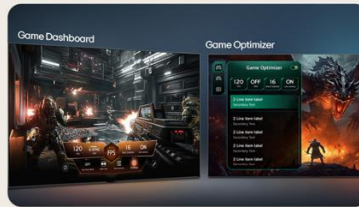

TABLEAU DE BORD & OPTIMISEUR DE JEU

Personnalisez vos réglages de jeu, d'image et de son **en temps réel**, peu importe le type de jeu auquel vous jouez. Le tableau de bord de jeu vous permet de visualiser et de modifier, en un clic, vos paramètres actuels de jeu.