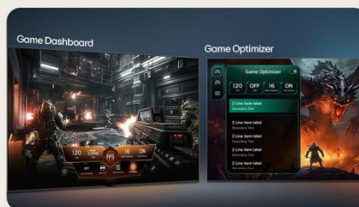

APPLE AIRPLAY ET GOOGLE CAST

Avec **Apple Airplay** et **Google Cast**, castez en un clic l'écran et le son de votre smartphone directement sur votre TV LG.

TABLEAU DE BORD & OPTIMISEUR DE JEU

Personnalisez vos réglages de jeu, d'image et de son **en temps réel**, peu importe le type de jeu auquel vous jouez. Le tableau de bord de jeu vous permet de visualiser et de modifier, en un clic, vos paramètres actuels de jeu.