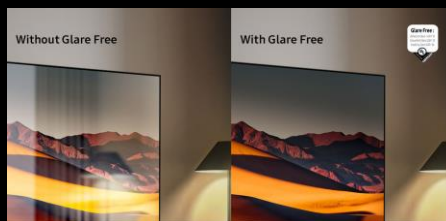

4K AI Upscaling Pro

Glare Free

Q-Symphony Pro

Profitez d'une expérience spectaculaire en 4K avec un nouveau processeur encore plus intelligent qui optimise chaque détails, dans les scènes très sombres comme dans les zones très lumineuses.

Vivez une expérience sonore ultime avec un son Dolby Atmos® sans fil.

Grâce au nouveau traitement sans reflet*, profitez sans distraction !

Sans compromis

Nouveau processeur avec IA qui optimise tous vos contenus jusqu'en 4K

Plus de contenus
Navigation fluide

Une TV intelligente ✨

Traduction
Recommandation
Conversation
Sécurité...

Click to search*

Bixby

Live translate*

Generative
wallpaper*

Security monitoring