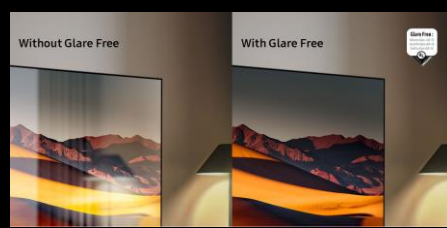

Sans reflet*

Tous vos contenus sans reflet grâce au nouveau traitement Glare-Free*

*Sans reflet: Glare Free = sans reflet. Le laboratoire indépendant UL valide la dénomination - sans reflet - en évaluant les produits de test selon la formule Unified Glare (UGR) établies par la Commission Internationale sur l'illumination (CIE) et les normes de test établies par l'Organisation Internationale pour la normalisation.** Sans fil: * Le téléviseur nécessite une alimentation séparée.