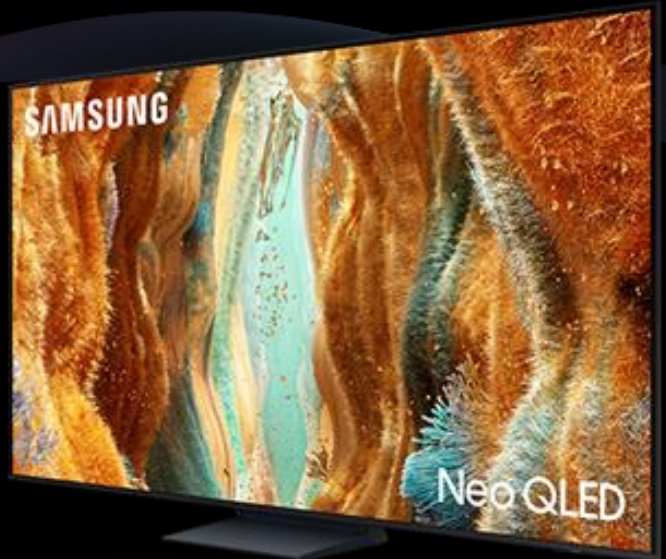

SAMSUNG

N°1

Mondial TV

Samsung est leader de la TV depuis 19 années consécutives