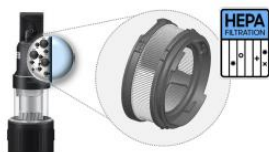

FILTRATION HEPA À 99,97% DES PARTICULES

Capturez jusqu'à 99,97% des particules fines (de diamètre $\geq$ à 0,3 μm) avec la filtration HEPA. Ce système de filtration capture les plus petites particules de poussière invisible à l'œil nu.

UN ASPIRATEUR INTELLIGENT, QUI S'ADAPTE À VOTRE ENVIRONNEMENT

Doté d'intelligence artificielle, le Mode AI* détecte et s'adapte au type de sol en optimisant la vitesse de rotation de la brosse et la puissance d'aspiration. Il permet également d'économiser de l'énergie tout en gagnant en maniabilité de l'aspirateur.