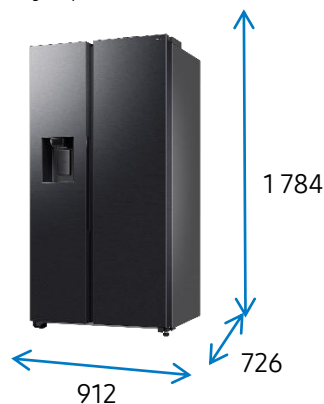

*La fonctionnalité On-Device Bixby permet d'afficher l'état des appareils en cours de fonctionnement. * Bixby est l'assistant vocal de la marque Samsung pour l'Internet des objets (IoT). La disponibilité du service peut varier en fonction du pays, de la langue et du dialecte.**Supporté dans les langues suivantes : Anglais (États-Unis, Royaume-Uni, Inde), coréen, espagnol (Amérique latine, Europe), français, allemand, italien et portugais (Brésil). Le scénario suivant est basé sur l'anglais (US) et peut varier en fonction des paramètres linguistiques de l'utilisateur.